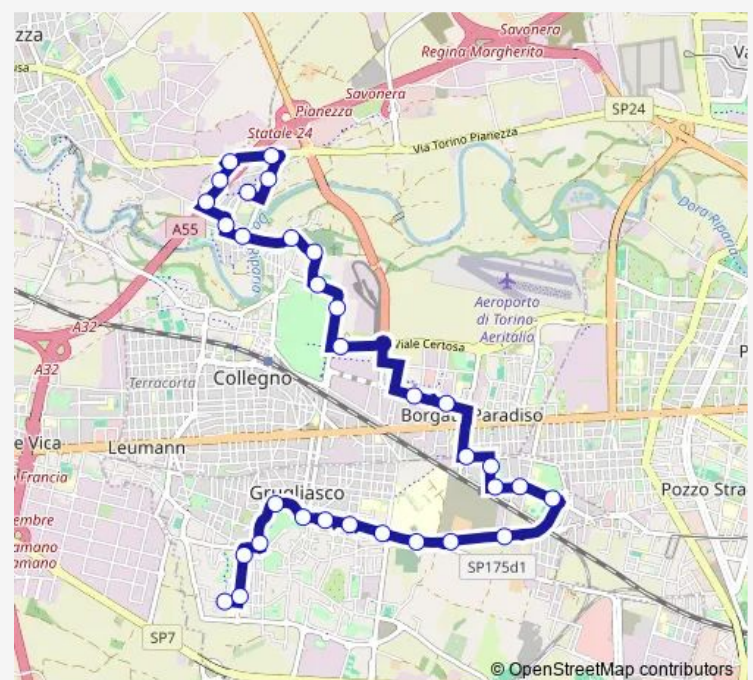

Fermata 839 - Pastrengo Nord

### Route info

Direction: Fermata 2573 - Olevano N.87

Stops: 32

Trip Duration: 0 hour 29 min

76 — via Olevano (Grugliasco) - viale Partigiani (Collegno)

Fermata 837 - DEL Brucco

Fermata 2355 - Cimitero Collegno