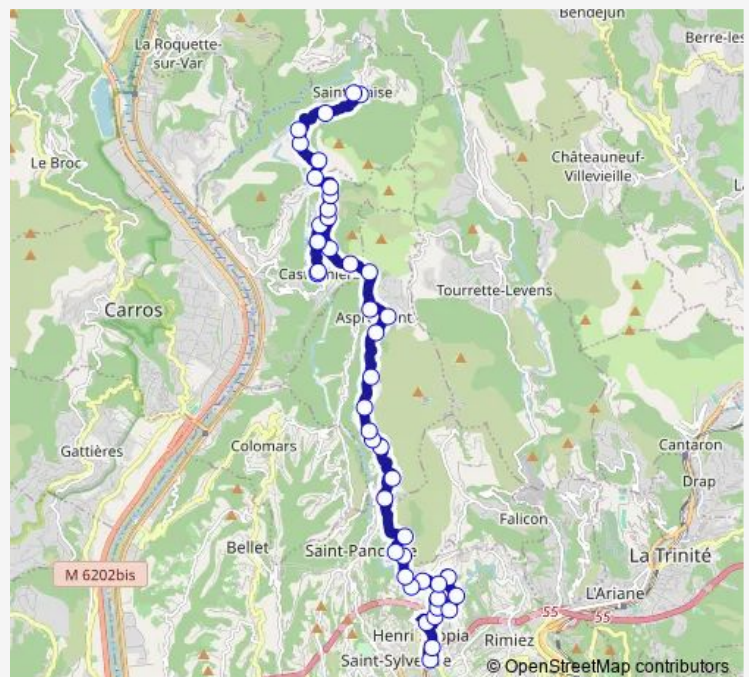

Thursday 06:05-19:30

Friday 06:05-19:30

Saturday 06:05-19:30

Sunday 07:30-20:00

Route info

Direction: Place Fontaine du Temple

Stops: 45

Trip Duration: 0 hour 45 min

Saint-Blaise Village

Direction

Saint-Blaise Village — Place Fontaine du Temple

44 stops

[Open route schedule](#)

Saint-Blaise Village

Moulin de Saint-Blaise

Saint-André

Monday 06:35-19:50

Tuesday 06:35-19:50

Wednesday 06:35-19:50

Thursday 06:35-19:50

Friday 06:35-19:50

Saturday 06:35-19:50

Sunday 08:05-20:20

Route info

Direction: Saint-Blaise Village

Stops: 44

Trip Duration: 0 hour 53 min

Monval
Les Cabanes Blétonnières
Le Pilon d'Aspremont
Les Beaumonts
La Redoute
Panera
Fleur de Lys
Le Ciel de Nice
Jules Romains
La Croix de Gairaut
Cascade de Gairaut
Auberge du Tortéo
Ferraudière
Halte de Gairaut
Fontaine
Séréna Gairaut
Sant'Anna
Panoramic
Place Fontaine du Temple