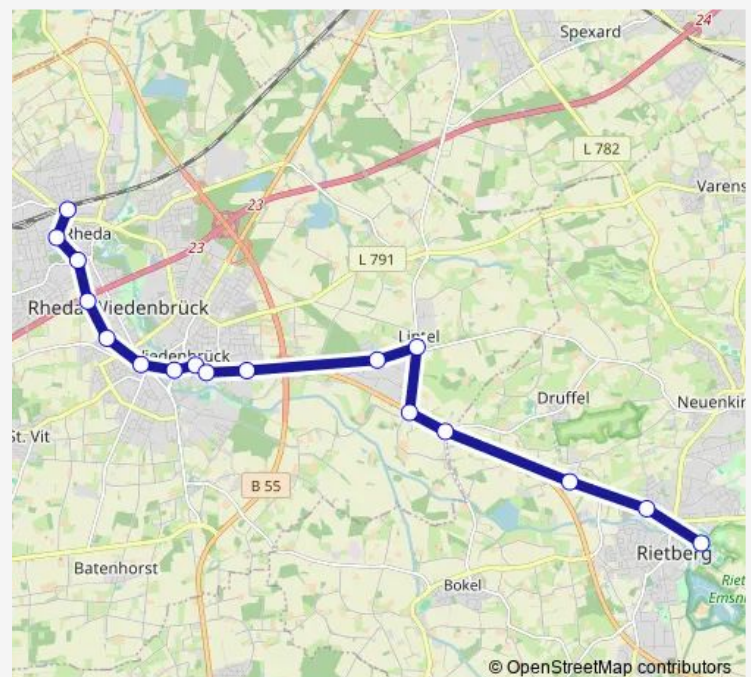

RW-Wiedenbrück, Stückermersch

RW-Rheda, Oelder Straße

RW-Rheda, Am Rondell

RW-Rheda, Bahnhof

### Route schedule

Rietberg, Zob — RW-Rheda, Bahnhof

Monday 05:15-20:15

Tuesday 05:15-20:15

Wednesday 05:15-20:15

Thursday 05:15-20:15

Friday 05:15-20:15

Saturday 08:15-20:15

### Route info

Direction: Rietberg, Zob

Stops: 16

Trip Duration: 0 hour 27 min

76 — Rietberg - Druffel - Lintel - Wiedenbrück - Rheda  
Rietberg - Druffel - Lintel - Wiedenbrück - Rheda

## Direction

Rb-Neuenkirchen, Martinschule — RW-Rheda, Bahnhof

12 stops

[Open route schedule](#)

Rb-Neuenkirchen, Martinschule

RW-Lintel, Pöppelbaum

RW-Lintel, Waldsiedlung

RW-Wiedenbr, St.Vinzenz Hospit