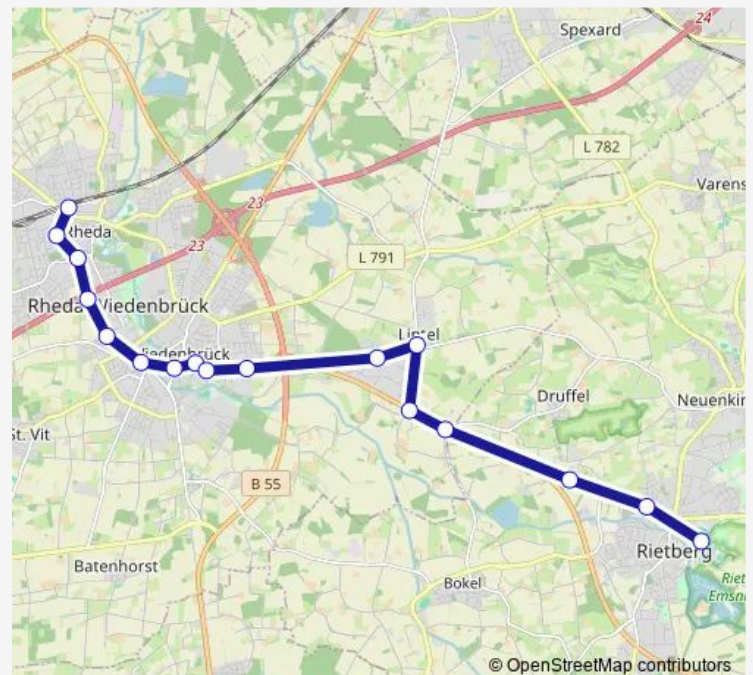

RW-Wiedenbr, St. Vinzenz Hospit

RW-Lintel, Waldsiedlung

RW-Lintel, Pöppelbaum

Rb-Neuenkirchen, Martinschule

Route schedule

RW-Rheda, Bahnhof — Rb-Neuenkirchen, Martinschule

Monday 07:20

Tuesday 07:20

Wednesday 07:20

Thursday 07:20

Friday 07:20

Saturday —

Sunday —

Route info

Direction: RW-Rheda, Bahnhof

Stops: 13

Trip Duration: 0 hour 30 min

Direction

RW-Rheda, Bahnhof — Rb-Westerwiehe, Ziegelei

20 stops

[Open route schedule](#)

RW-Rheda, Bahnhof

RW-Wiedenbr., Berufss./Fin-amt

RW-Wiedenbrück, P.-Schmitz-Str.

RW-Wiedenbrück, Kreisverwaltung

RW-Wiedenbrück, Amtsgericht/Museum

RW-Wiedenbrück, An der Reitbahn

RW-Wiedenbr., St. Vinzenz Hospit

RW-Lintel, Evers

RW-Lintel, Emskrug

Rb-Druffel, Schnellweg

Rietberg, Dasshorststraße