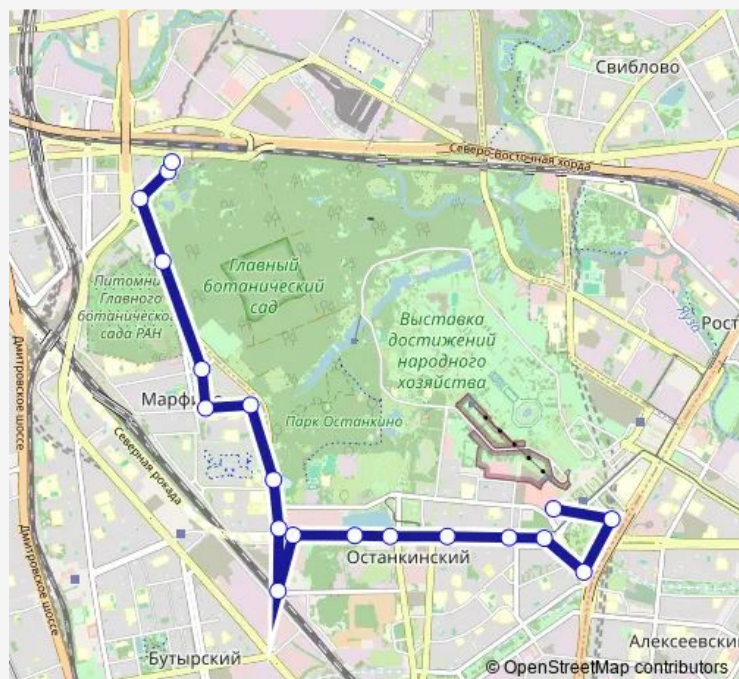

Ботаническая улица, 1

Улица Кашёнкин Луг

Улица Академика Комарова

Большая Марфинская улица

Марфино

Ботаническая улица, 33

Главный вход Ботанического сада

Метро «Владыкино»

Метро «Владыкино»

Route schedule

Вднх (главный вход) — Метро «Владыкино»

Monday	05:30-00:30 ⁺¹
Tuesday	05:30-00:30 ⁺¹
Wednesday	05:30-00:30 ⁺¹
Thursday	05:30-00:30 ⁺¹
Friday	05:30-00:30 ⁺¹
Saturday	05:30-00:30 ⁺¹
Sunday	05:30-00:30 ⁺¹

Route info

Direction: Вднх (главный вход)

Stops: 19

Trip Duration: 0 hour 34 min

76 — Вднх (главный вход) - Метро «Владыкино»

Direction

Метро «Владыкино» — Вднх (главный вход)

18 stops