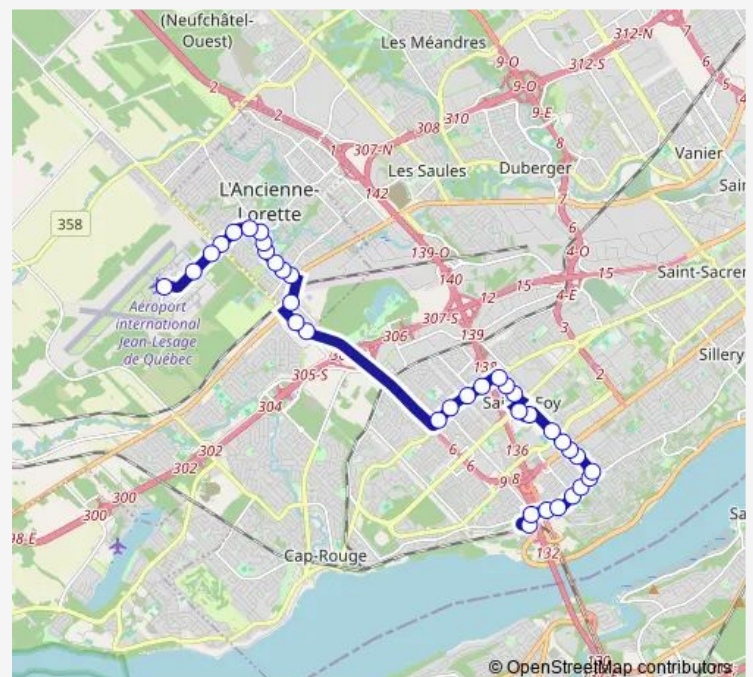

### Direction

Aérogare — Gare de train

40 stops

[Open route schedule](#)

Aérogare

6e Avenue/7301

6e Avenue/7302

9e Rue

### Route schedule

Aérogare — Gare de train

Monday 05:29-23:43

Tuesday 05:29-23:43

Wednesday 05:29-23:43

Thursday 05:29-23:43

Friday 05:29-23:43

Saturday 06:14-23:14

### Route info

Direction: Aérogare

Stops: 40

Trip Duration: 0 hour 40 min

de Rougemont

Ste-Foy

T.-Dussault/5903

I.-Garon