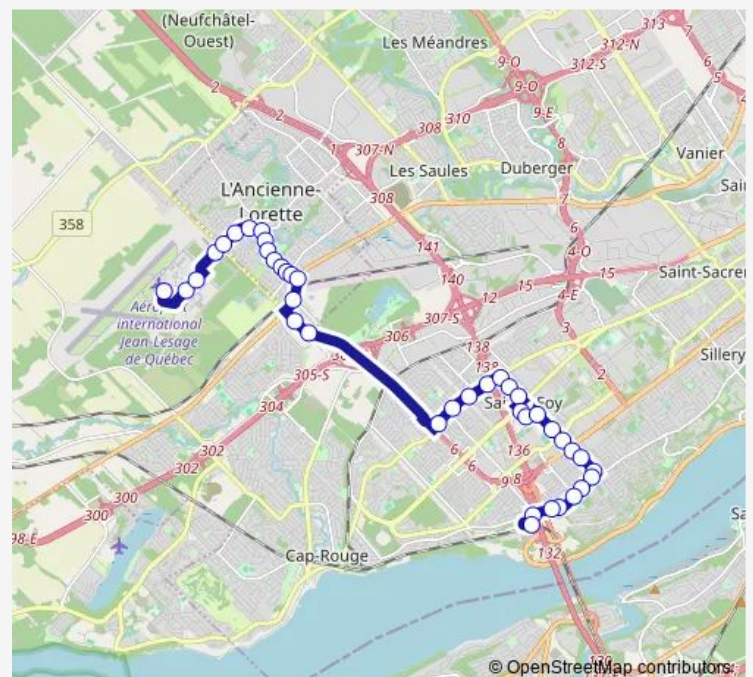

Direction

Aérogare — Gare de train

40 stops

[Open route schedule](#)

Aérogare

6e Avenue/7301

6e Avenue/7302

9e Rue

De Mézy

Route schedule

Aérogare — Gare de train

Monday 05:29-23:43

Tuesday 05:29-23:43

Wednesday 05:29-23:43

Thursday 05:29-23:43

Friday 05:29-23:43

Saturday 06:14-23:14

Sunday 06:14-23:14

Route info

Direction: Aérogare

Stops: 40

Trip Duration: 0 hour 35 min

de Rougemont

Ste-Foy

T.-Dussault/5903

I.-Garon

Gare de Ste-Foy

Rochebelle/1162

L'Isle-Dieu

W.-Légaré

J.-Dallaire

Laurier