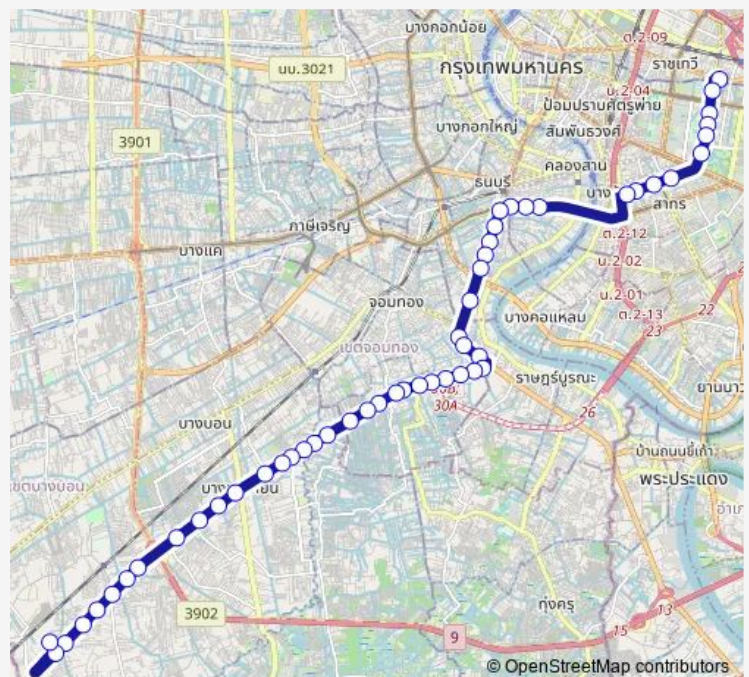

### Route schedule

แยกประตูน้ำ;Pratunam Intersection — อุ้แสมดำ;Bus Depot Samaedam

Monday 00:00

Tuesday 00:00

Wednesday 00:00

Thursday 00:00

Friday 00:00

Saturday 00:00

### Route info

Direction: แยกประตูน้ำ;Pratunam Intersection

Stops: 51

Trip Duration: 1 hour 29 min

76 — อุ้แสมดำ - ประตูน้ำ; Samaedam - Pratunam

ตรงข้ามซอยปลั่ง;Soi Plang Anuson (Opposite)

ตรงข้ามวัดนาคนิมิตร;Wat Nak Nimit (Opposite)