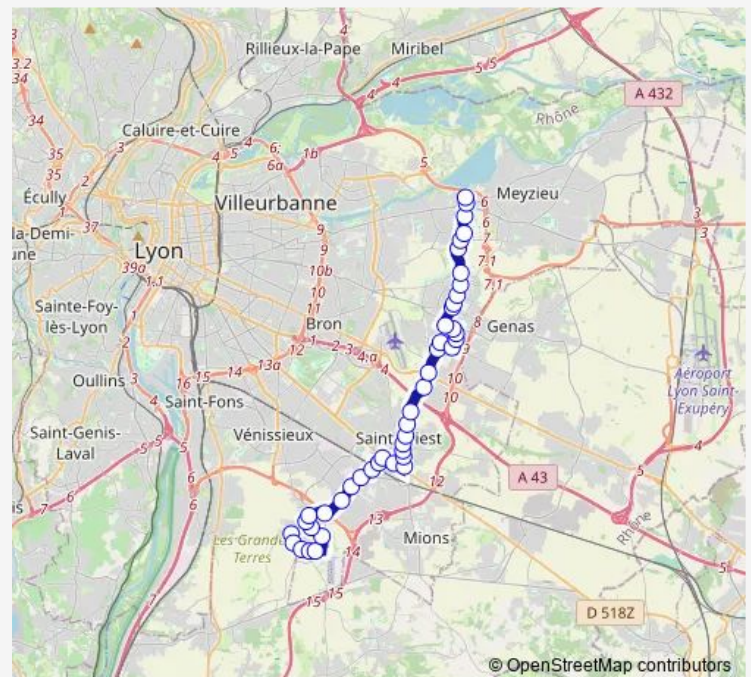

St-Martin

### Route schedule

Décines Grand Large — Corbas Les Balmes

Monday 06:00-20:00

Tuesday 06:00-20:00

Wednesday 06:00-20:00

Thursday 06:00-20:00

Friday 06:00-20:00

Saturday —

### Route info

Direction: Décines Grand Large

Stops: 45

Trip Duration: 0 hour 51 min

76 — Corbas Les Balmes -> Décines Grand Large

Robespierre

Grisard

Saint-Priest Jules Ferry