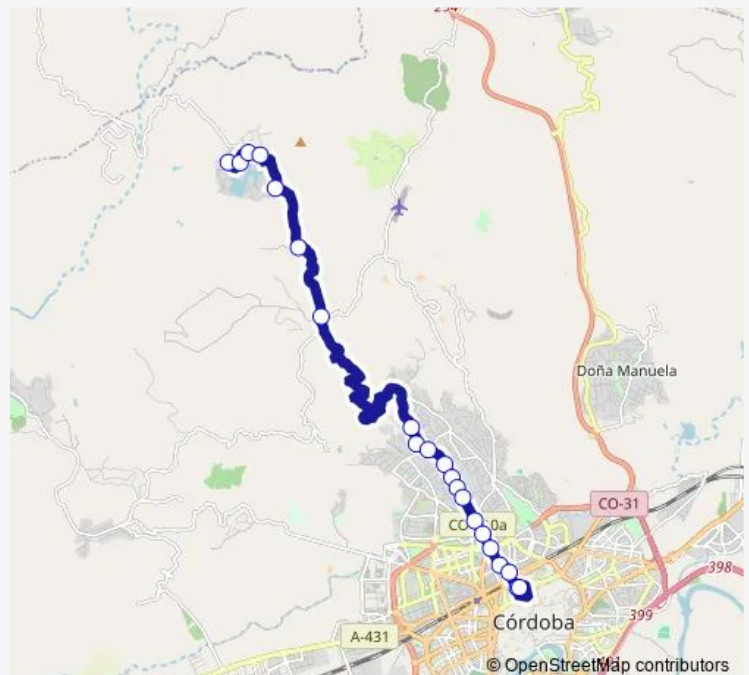

Las Jaras (C/Berrocal) 2ª

Las Jaras (C/Picapedreros)

Las Jaras (C/Encantada)

Route schedule

Colón Norte — Las Jaras (C/Encantada)

Monday 07:15-19:00

Tuesday 07:15-19:00

Wednesday 07:15-19:00

Thursday 07:15-19:00

Friday 07:15-19:00

Saturday —

Sunday —

Route info

Direction: Colón Norte

Stops: 20

Trip Duration: 0 hour 35 min

76 — L76: Plaza DE Colón - LAS Jaras

Direction

Las Jaras (C/Encantada) — Colón Norte

21 stops

[Open route schedule](#)

Las Jaras (C/Encantada)

Las Jaras (C/Picapedreros) Dc

Las Jaras (C/Berrocal) 1ª Dc

Wednesday 07:50-19:35

Thursday 07:50-19:35

Friday 07:50-19:35

Saturday —

Sunday —

Route info

Direction: Las Jaras (C/Encantada)

Stops: 21