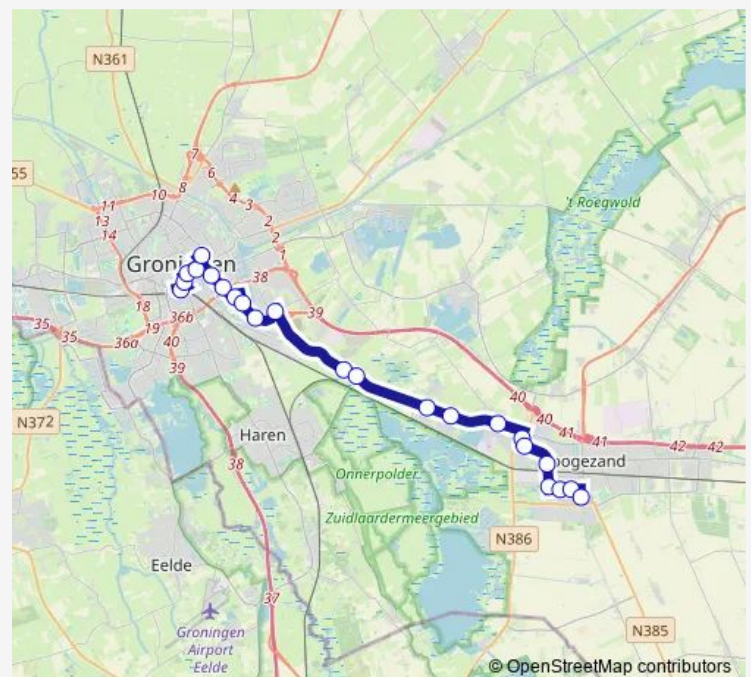

Groningen, Zuiderdiep (perron B)

Groningen, Schuitendiep

Groningen, Umcg Hoofdingang

Groningen, Sontplein

Groningen, Lubeckweg

Groningen, P+R Euroborg P3 (Perron A)

Groningen, Bornholmstraat

Groningen, Antwerpenweg

Groningen, Gotenburgweg

Waterhuizen, Woortmansdijk

Waterhuizen, Rotonde

Westerbroek, Brug Westerbroek

Westerbroek, Vonderpad

Foxhol, Borgweg

Foxhol, Korte Groningerweg

Foxhol, Industrierweg

Hoogezand, Spoorstraat

Hoogezand, Gorechtlaan

Hoogezand, Troelstralaan

Route schedule

Groningen, Hoofdstation (Perron Z) — Hoogezand, De Burcht

Monday	05:55-00:30 ⁺¹
Tuesday	05:55-23:30
Wednesday	05:55-23:30
Thursday	05:55-23:30
Friday	05:55-23:30
Saturday	06:56-00:30 ⁺¹
Sunday	07:56-23:30

Route info

Direction: Groningen, Hoofdstation (Perron Z)

Stops: 23

Trip Duration: 0 hour 30 min

76 — Groningen - Hoogezand

Hoogezand, Donker Curtiusstraat

Hoogezand, De Burcht

Direction