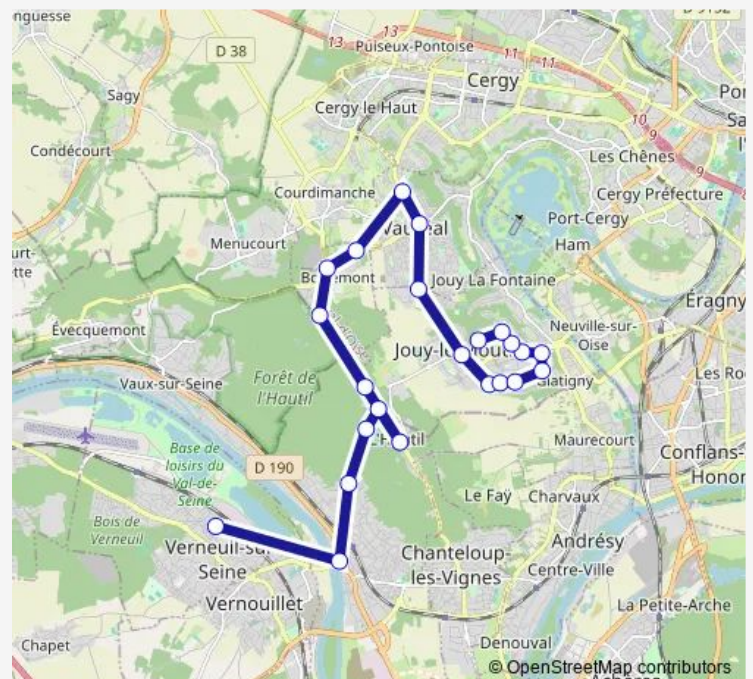

Direction
 Notre-Dame Chemin Vert — Le Temps Perdu
 23 stops
[Open route schedule](#)

Notre-Dame Chemin Vert

Pont de Triel

Beauregards

Parc aux Étoiles

La Chapelle

La Dauphinoise

La Roche

Souhais

Les Bruzacques

Vignes

Boile

Les Jouannes

Les Éguerets

Route schedule

Notre-Dame Chemin Vert — Le Temps Perdu

Monday	16:45-17:45
Tuesday	16:45-17:45
Wednesday	12:45-17:45
Thursday	16:45-17:45
Friday	—
Saturday	—
Sunday	—

Route info

Direction: Notre-Dame Chemin Vert

Stops: 23

Trip Duration: 0 hour 47 min

Cornouillers

Thursday 07:32

Friday —

Saturday —

Sunday —

Route info

Direction: Le Noyer

Stops: 12

Trip Duration: 0 hour 43 min