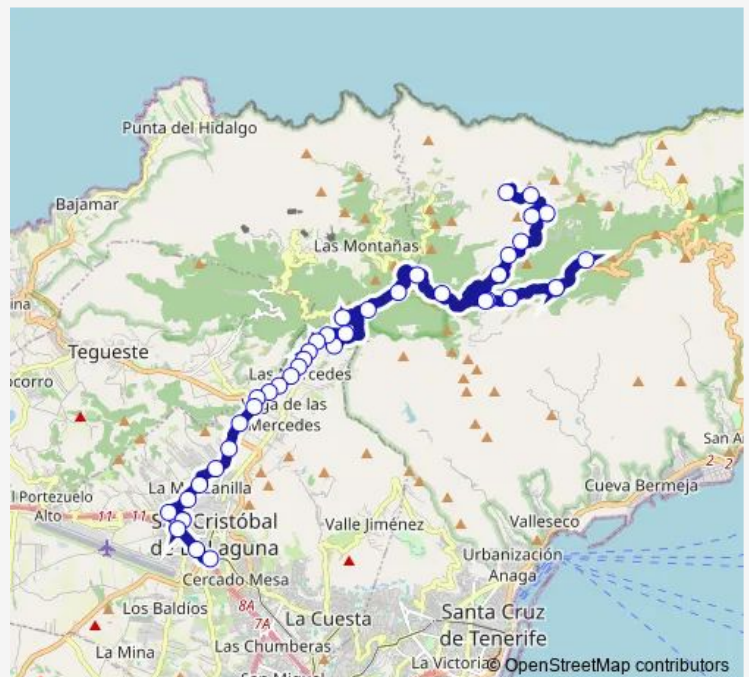

Bus 76 LA Laguna -> Carboneras -> Afur

[Go to website](#)

Direction

Afur — Intercambiador Laguna (T)

41 stops

[Open route schedule](#)

- Afur
- EL Salto
- Salto DEL Encerradero
- EL Nene
- LA Casa Azul
- Iglesia DE Roque Negro
- Roque Negro
- Cruce DE Afur
- LOS Catalanés
- LAS Casas LA Cumbre
- Casa Forestal
- LAS Casas LA Cumbre
- LOS Catalanés
- Cruce DE Afur
- EL Monte
- Cruce Carboneras
- Cruce Pico EL Ingles
- Cruz DEL Carmen
- LOS Batanes
- Mirador DE Jardina
- Llano LOS Viejos

Route schedule

Afur — Intercambiador Laguna (T)

Monday	06:00-20:00
Tuesday	06:00-20:00
Wednesday	06:00-20:00
Thursday	06:00-20:00
Friday	06:00-20:00
Saturday	08:00-17:45
Sunday	08:00-17:45

Route info

Direction: Afur

Stops: 41

Trip Duration: 0 hour 51 min

76 — LA Laguna -> Carboneras -> Afur

Madre DEL Agua

LAS Casas

Santo Labrador

LAS Mercedes

Vueltas Blancas

Transversa

Clemente Vera

Rojas

Campo DE Lucha

LAS Canteras (T)

Carretera LAS Canteras

República Argentina

Pozo Cabildo