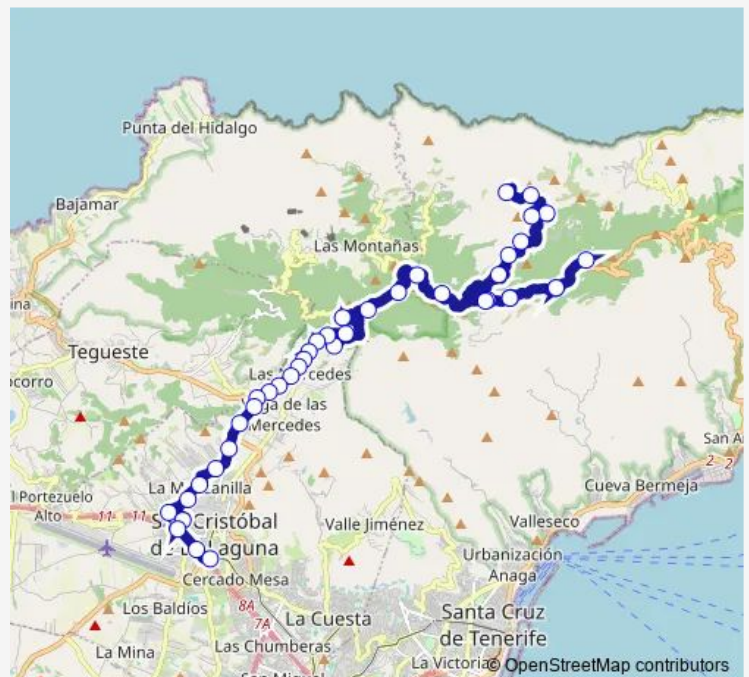

Bus 76 LA Laguna -> Carboneras -> Afur

[Go to website](#)

Direction

Afur — Intercambiador Laguna (T)

41 stops

[Open route schedule](#)

- Afur
- EL Salto
- Salto DEL Encerradero
- EL Nene
- LA Casa Azul
- Iglesia DE Roque Negro
- Roque Negro
- Cruce DE Afur
- LOS Catalanes
- LAS Casas LA Cumbre
- Casa Forestal
- LAS Casas LA Cumbre
- LOS Catalanes
- Cruce DE Afur
- EL Monte
- Cruce Carboneras
- Cruce Pico EL Ingles
- Cruz DEL Carmen
- LOS Batanes
- Mirador DE Jardina
- Llano LOS Viejos

Route schedule

Afur — Intercambiador Laguna (T)

Monday	06:00-20:00
Tuesday	06:00-20:00
Wednesday	06:00-20:00
Thursday	06:00-20:00
Friday	06:00-20:00
Saturday	08:00-17:45
Sunday	08:00-17:45

Route info

Direction: Afur

Stops: 41

Trip Duration: 0 hour 54 min

76 — LA Laguna -> Carboneras -> Afur

Madre DEL Agua

LAS Casas

Santo Labrador

LAS Mercedes

Vueltas Blancas

Transversa

Clemente Vera

Rojas

Campo DE Lucha

LAS Canteras (T)

Carretera LAS Canteras

República Argentina

Pozo Cabildo