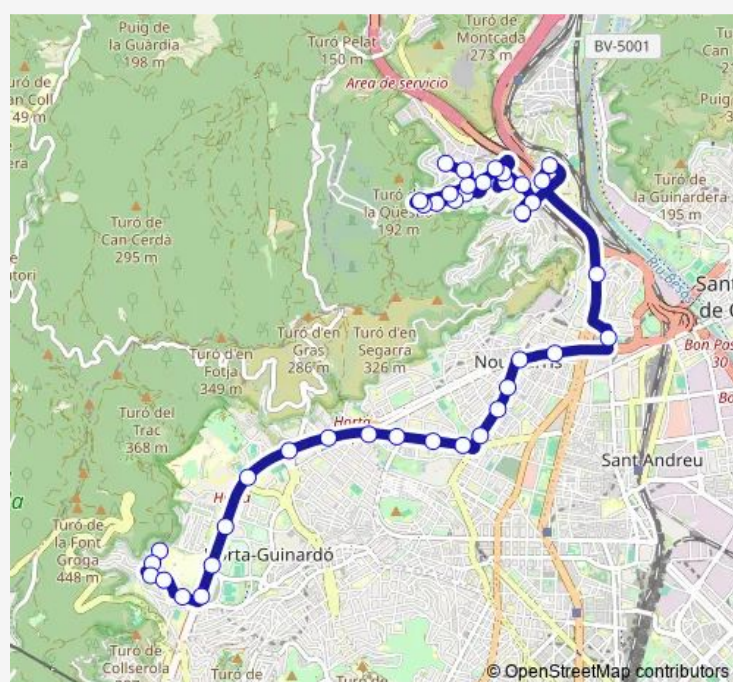

Av de Vallbona

Aiguablava - Sa Tuna

S'Agaró - Sa Tuna

S'Agaró - Llosa

Tamariu - Palamós

Aiguablava - Tamariu

Aiguablava - Pedrosa

Aiguablava - Nou Barris

Direction: Petúnies - Circumval·lació

Stops: 38

Trip Duration: 0 hour 47 min

Via Júlia - PI Francesc Layret

Via Júlia - Font de Canyelles

Pg Valldaura - Rambla Caçador

Pg Valldaura - Mercat Guineueta

Pg Valldaura - Guineueta

Route schedule

Sant Genís dels Agudells - Natzaret — Petúnies - Circumval·lació

Monday 04:44-23:30

Tuesday 04:44-23:30

Wednesday 04:44-23:30

Thursday 04:44-23:30

Friday 04:44-23:30

Saturday 05:17-23:30

Sunday 07:23-23:30

Route info

Direction: Sant Genís dels Agudells - Natzaret

Stops: 40

Trip Duration: 0 hour 50 min

Castelldefels - Llerona

Escolapi Càncer - Metro Torre Baró/Vallbona

Estació Renfe