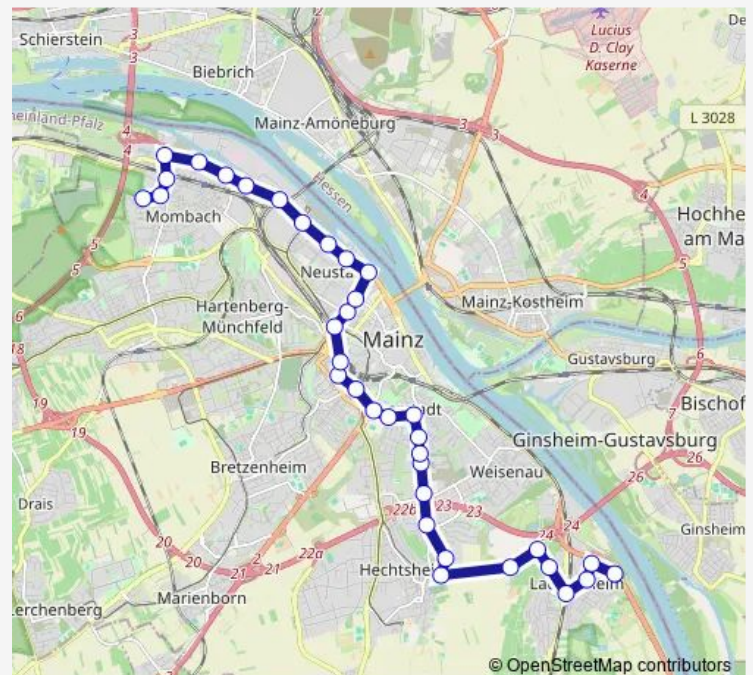

Mainz, M.-L.-Str./Antenne

Mainz, Bodelschwingstraße

Mainz, Hechtsheimer Straße

Mainz, Jägerstraße

Mainz, Marienh. Klinik. Mainz

Mainz, Fichteplatz

Mainz, Universitätsmedizin

Mainz, Trajanstraße

Saturday 05:07-07:02

Sunday 05:07-08:02

Route info

Direction: Hechtsheim, Frankenhöhe

Stops: 13

Trip Duration: 0 hour 16 min

Direction

Laubenheim, Rüsselsheimer Alle — Mombach, Am Lemmchen

35 stops

[Open route schedule](#)

Laubenheim, Rüsselsheimer Alle

Laubenheim, Ginsheimer Straße

Laubenheim, Ernst-Reuter-Str.

Laubenheim, Bahnhof

Laubenheim, Am Bornberg

Laubenheim, E.-Koch-Höhenweg

Mainz, Hechtsheimer Straße

Mainz, Jägerstraße

Mainz, Marienh. Klinik. Mainz

Mainz, Fichteplatz

Mainz, Universitätsmedizin

Mainz, Trajanstraße

Mainz, Hauptbahnhof

Mainz, Neubrunnenstraße