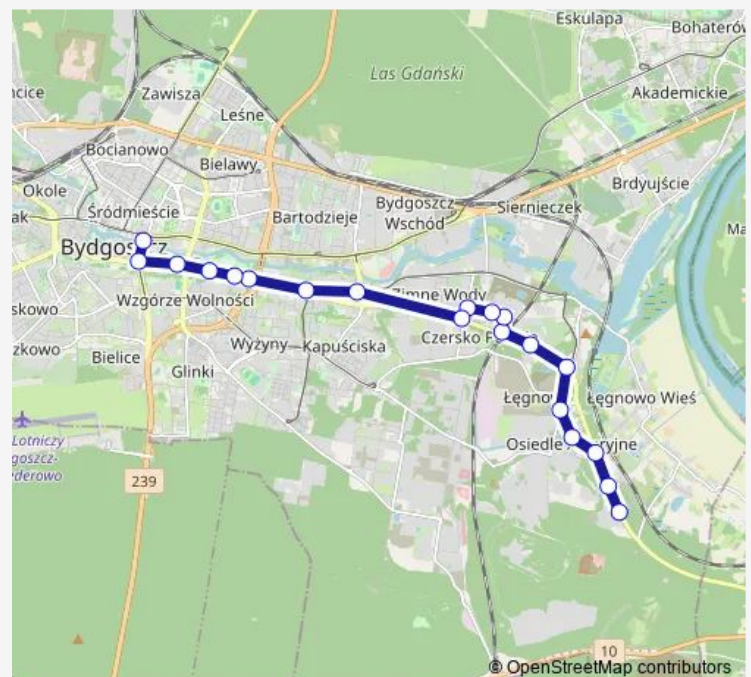

Smoleńska - Budowlana

Smoleńska - Pińczowska

Objazdowa - Nowotoruńska

Nowotoruńska - Objazdowa

Hutnicza - Nowotoruńska

Łęgnowo

Route schedule

Rondo Jagiellonów — Łęgnowo

Monday 04:53-18:32

Tuesday 04:53-18:32

Wednesday 04:53-18:32

Thursday 04:53-18:32

Friday 04:53-18:32

Saturday —

Sunday —

Route info

Direction: Rondo Jagiellonów

Stops: 16

Trip Duration: 0 hour 22 min

76 — Rondo Toruńskie — Łęgnowo

BusMaps

Direction

Nowotoruńska - Płatnowska — Rondo Jagiellonów

20 stops

[Open route schedule](#)

Nowotoruńska - Płatnowska

Nowotoruńska - Przepompownia

Nowotoruńska - Żółwińska

Spółdzielcza

Łęgnowo

Nowotoruńska-Hutnicza

Nowotoruńska - Objazdowa