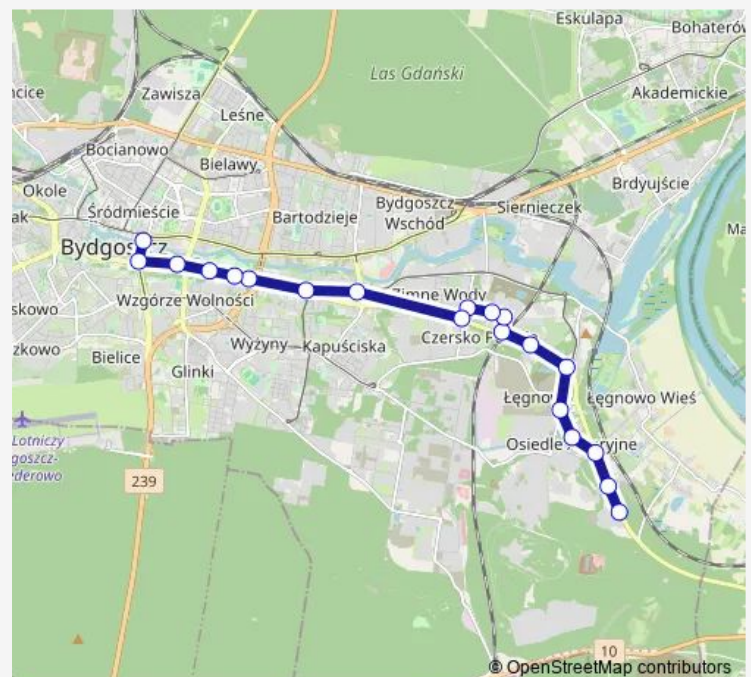

Smoleńska - Budowlana

Smoleńska - Pińczowska

Objazdowa - Nowotoruńska

Nowotoruńska - Objazdowa

Hutnicza - Nowotoruńska

Łęgnowo

Route schedule

Rondo Jagiellonów — Łęgnowo

Monday 04:53-18:32

Tuesday 04:53-18:32

Wednesday 04:53-18:32

Thursday 04:53-18:32

Friday 04:53-18:32

Saturday —

Sunday —

Route info

Direction: Rondo Jagiellonów

Stops: 16

Trip Duration: 0 hour 22 min

76 — Rondo Toruńskie — Łęgnowo

BusMaps

Direction

Nowotoruńska - Płatnowska — Rondo Jagiellonów

20 stops

[Open route schedule](#)

Nowotoruńska - Płatnowska

Nowotoruńska - Przepompownia

Nowotoruńska - Żółwińska

Spółdzielcza

Łęgnowo

Nowotoruńska-Hutnicza

Nowotoruńska - Objazdowa