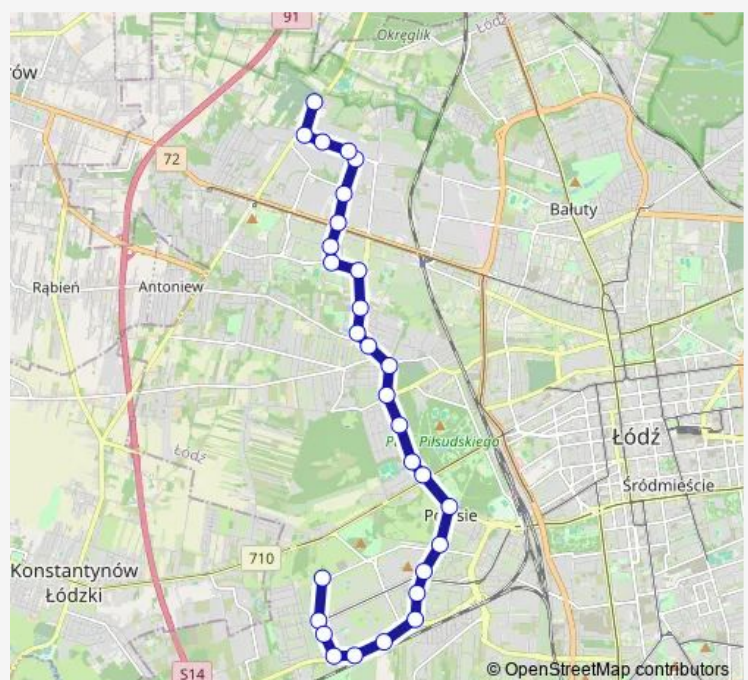

Maratońska (wew.) - Popiełuszki (0550)

Popiełuszki - Popiełuszki 21 (0856)

Popiełuszki - Pływacka NŻ (2004)

Retkinia Kusocińskiego (0427)

Route schedule

Nowe Sady - zajezdnia Nowe Sady (9012) — Retkinia Kusocińskiego (0427)

Monday 04:06-04:46

Tuesday 04:06-04:46

Wednesday 04:06-04:46

Thursday 04:06-04:46

Friday 04:06-04:46

Saturday 04:27-05:07

Sunday 05:04-06:13

Route info

Direction: Nowe Sady - zajezdnia Nowe Sady (9012)

Stops: 13

Trip Duration: 0 hour 13 min

Direction

cm. Szczecińska (1677) — Retkinia Kusocińskiego (0427)

29 stops

[Open route schedule](#)

cm. Szczecińska (1677)