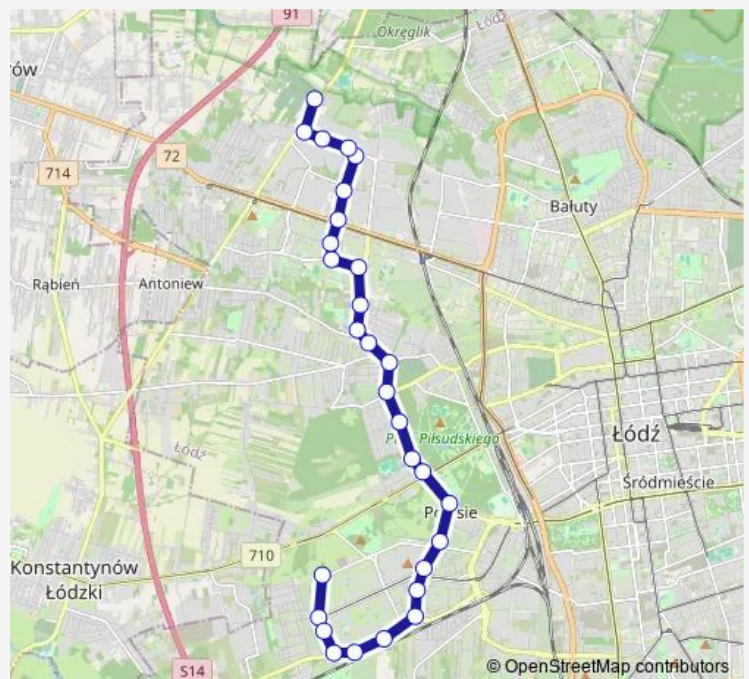

Monday 04:06-04:46

Tuesday 04:06-04:46

Wednesday 04:06-04:46

Thursday 04:06-04:46

Friday 04:06-04:46

Saturday 04:27-05:07

Sunday 05:04-06:13

Route info

Direction: Nowe Sady - zajezdnia Nowe Sady (9012)

Stops: 13

Trip Duration: 0 hour 13 min

Direction

cm. Szczecińska (1674) — Nowe Sady - zajezdnia Nowe Sady (9012)

29 stops

[Open route schedule](#)

cm. Szczecińska (1674)