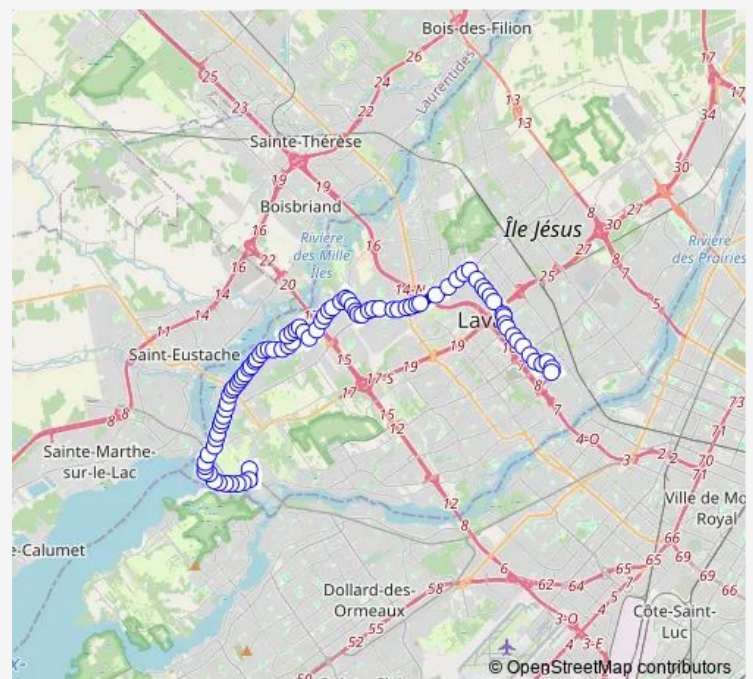

Dagenais / Face au 2025

Dagenais / des Rossignols

Dagenais / William-Price

Route schedule

métro Montmorency Quai: 9 — Gare Sainte-Dorothée

Monday	05:50-00:40 ⁺¹
Tuesday	05:50-00:40 ⁺¹
Wednesday	05:50-00:40 ⁺¹
Thursday	05:50-00:40 ⁺¹
Friday	05:50-00:40 ⁺¹
Saturday	06:05-01:59 ⁺¹
Sunday	06:05-00:54 ⁺¹

Route info

Direction: métro Montmorency Quai: 9

Stops: 87

Trip Duration: 0 hour 48 min

76 — Métro Montmorency

BusMaps

Dagenais / face au 2907

Dagenais / Lindbergh