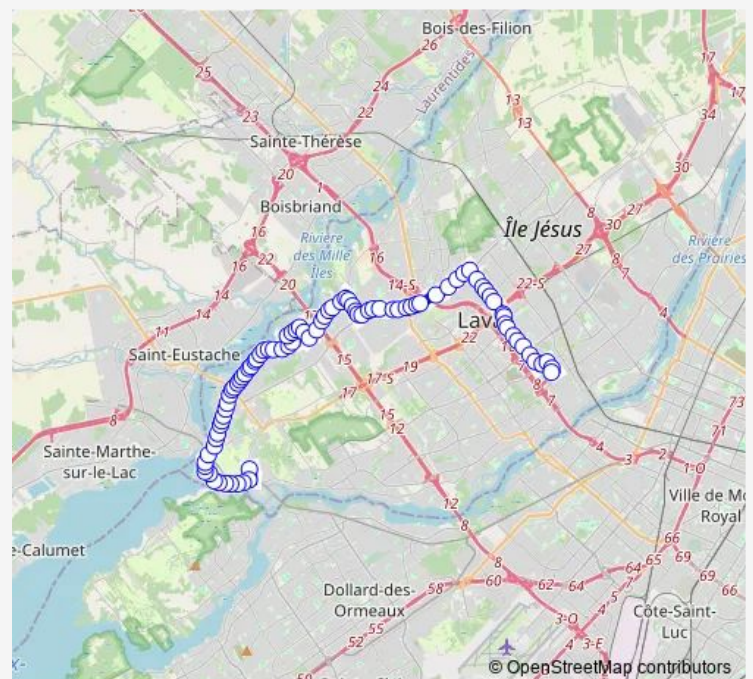

Dagenais / Face au 2025

Dagenais / des Rossignols

Dagenais / William-Price

Route schedule

métro Montmorency Quai: 9 — Gare Sainte-Dorothée

Monday 05:50-00:40⁺¹

Tuesday 05:50-00:40⁺¹

Wednesday 05:50-00:40⁺¹

Thursday 05:50-00:40⁺¹

Friday 05:50-00:40⁺¹

Saturday 06:05-01:59⁺¹

Sunday 06:05-00:54⁺¹

Route info

Direction: métro Montmorency Quai: 9

Stops: 87

Trip Duration: 1 hour 2 min

76 — Métro Montmorency

BusMaps

Dagenais / face au 2907

Dagenais / Lindbergh

Dagenais / Forand

Dagenais / Curé-Labelle

Dagenais / Gilbert

Dagenais / Élyse