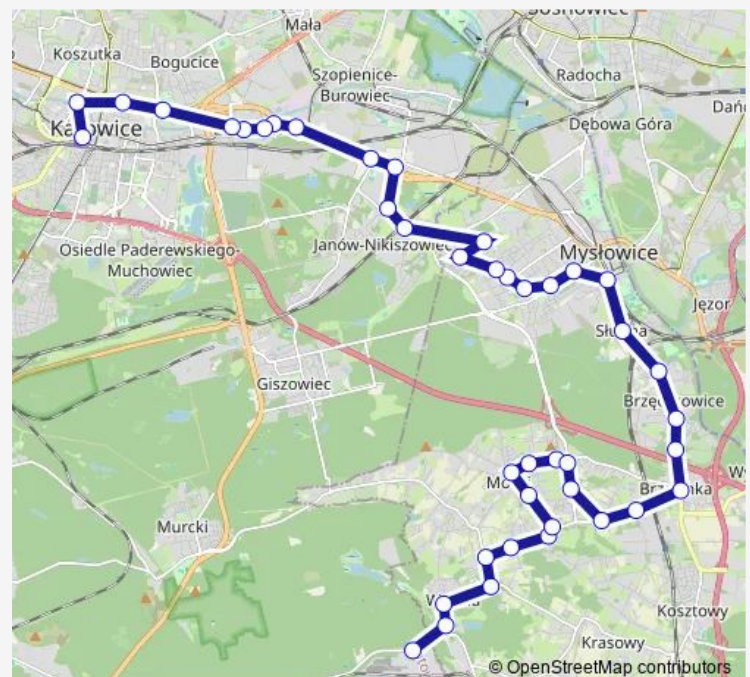

Brzęczkowice Słupna

Route schedule

Wesoła Kopalnia — Katowice Dworzec

Monday 22:18

Tuesday 22:18

Wednesday 22:18

Thursday 22:18

Friday 22:18

Saturday 22:18

Sunday 22:18

Route info

Direction: Wesoła Kopalnia

Stops: 42

Trip Duration: 1 hour 8 min

Mysłowice Dworzec Pkp

Mysłowice Cmentarz

Mysłowice Mikołowska Markety

Ćmok Rondo (Janowska)

Janów Janowska

Janów Łokietka

Bończyk Gałczyńskiego

Bończyk Kościół

Janów Oswobodzenia Cmentarna

Janów Lwowska Szkoła