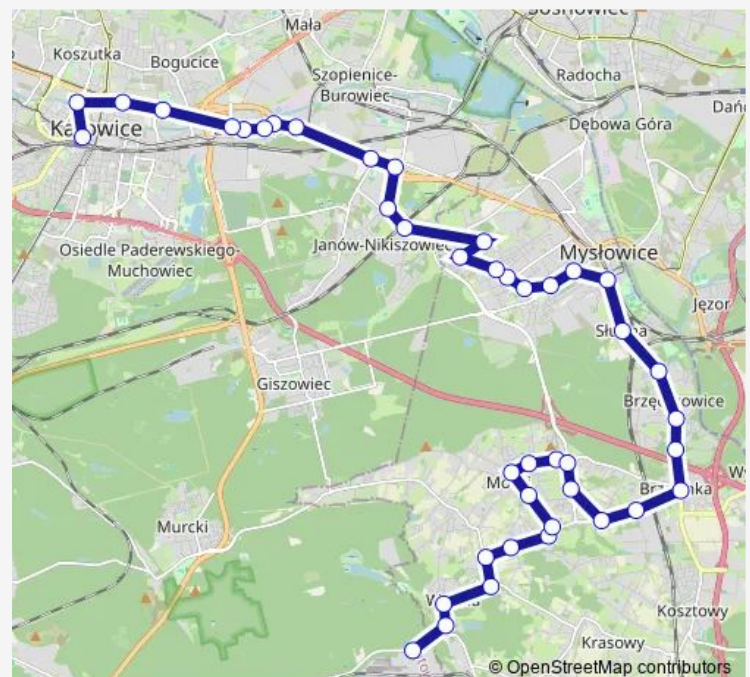

Brzęczkowice Słupna

Route schedule

Wesoła Kopalnia — Katowice Dworzec

Monday 22:18

Tuesday 22:18

Wednesday 22:18

Thursday 22:18

Friday 22:18

Saturday 22:18

Sunday 22:18

Route info

Direction: Wesoła Kopalnia

Stops: 42

Trip Duration: 1 hour 8 min

Mysłowice Dworzec Pkp

Mysłowice Cmentarz

Mysłowice Mikołowska Markety

Ćmok Rondo (Janowska)

Janów Janowska

Janów Łokietka

Bończyk Gałczyńskiego

Bończyk Kościół

Janów Oswobodzenia Cmentarna

Janów Lwowska Szkoła