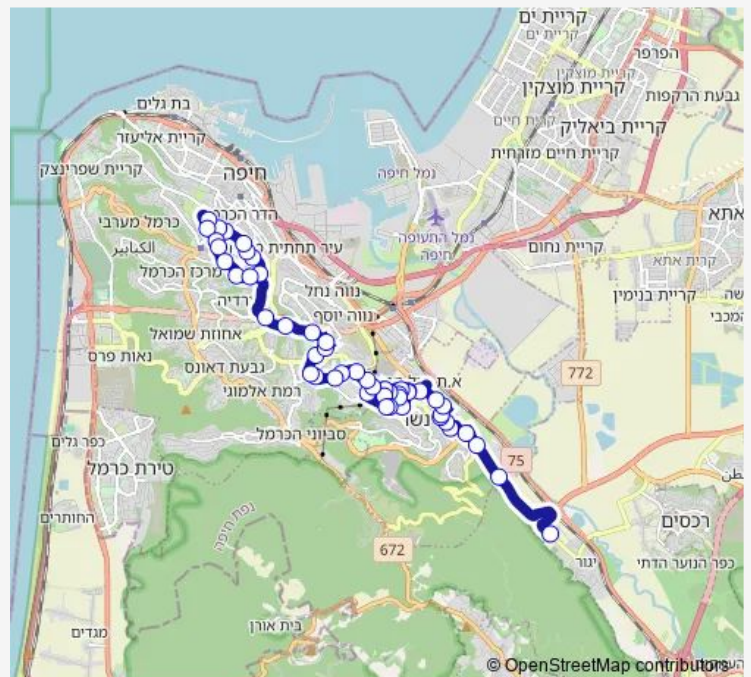

### Route schedule

ליאון בלום — מסוף יגור

Monday 06:25-21:20

Tuesday 06:25-21:20

Wednesday 06:25-21:20

Thursday 06:25-21:20

Friday 06:25-14:30

Saturday —

### Route info

Direction: ליאון בלום

Stops: 46

Trip Duration: 0 hour 42 min

76 — ליאון בלום-חיפה-<מסוף יגור-יגור-1#

טכניון/מרכז המבקרים

טכניון/הנדסת חומרים

צה'ל/חבצלת