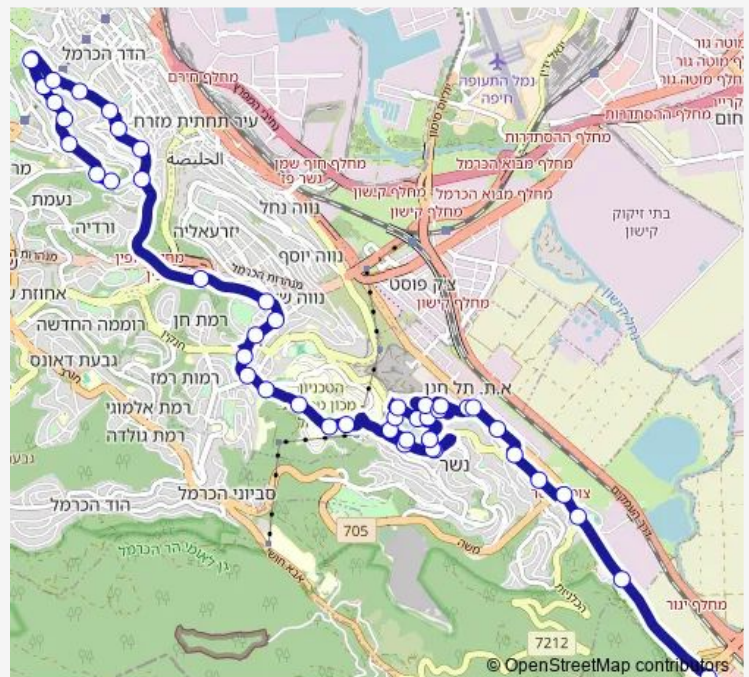

### Route schedule

ליאון בלום — מסוף יגור

Monday 06:25-21:20

Tuesday 06:25-21:20

Wednesday 06:25-21:20

Thursday 06:25-21:20

Friday 06:25-14:30

Saturday —

### Route info

Direction: ליאון בלום

Stops: 46

Trip Duration: 0 hour 42 min

טכניון/מרכז המבקרים

טכניון/הנדסת חומרים

צה'ל/חבצלת

צהל/ציון