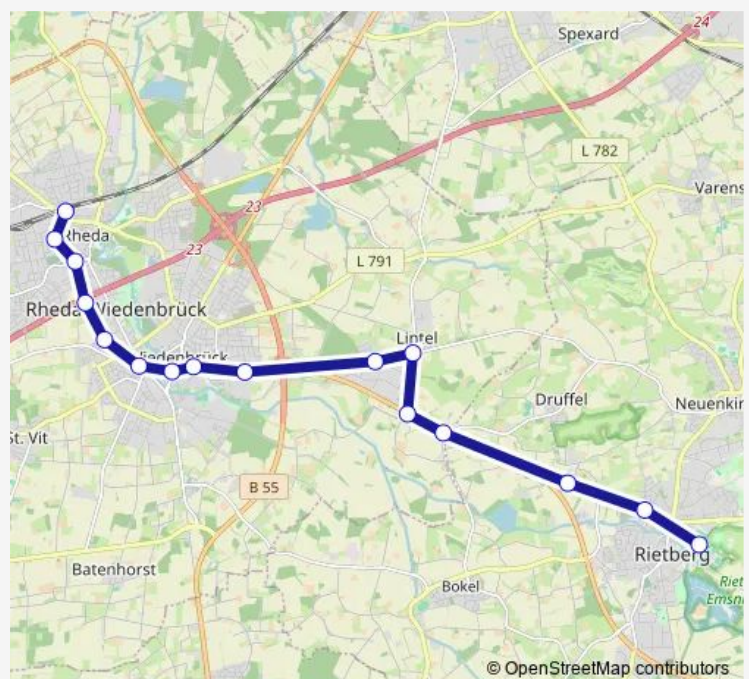

Rietberg, Dasshorststraße

Rb-Druffel, Schnellweg

RW-Lintel, Emskrug

RW-Lintel, Evers

RW-Lintel, Pöppelbaum

RW-Lintel, Waldsiedlung

RW-Wiedenbr, St.Vinzenz Hospit

RW-Wiedenbrück, Amtsgericht/Museum

RW-Wiedenbrück, Kreisverwaltung

RW-Wiedenbrück, P.-Schmitz-Str.

RW-Wiedenbrück, Interlübke

RW-Wiedenbrück, Stückermersch

RW-Rheda, Oelder Straße

RW-Rheda, Am Rondell

RW-Rheda, Bahnhof

Route schedule

Rietberg, Zob — RW-Rheda, Bahnhof

Monday	05:15-20:15
Tuesday	05:15-20:15
Wednesday	—
Thursday	—
Friday	05:15-20:15
Saturday	08:15-20:15
Sunday	11:15-18:15

Route info

Direction: Rietberg, Zob

Stops: 16

Trip Duration: 0 hour 27 min

Direction

RW-Rheda, Bahnhof — Rietberg, Zob

17 stops

[Open route schedule](#)

RW-Rheda, Bahnhof

RW-Rheda, Am Rondell

RW-Rheda, Oelder Straße

RW-Wiedenbrück, Stückermersch