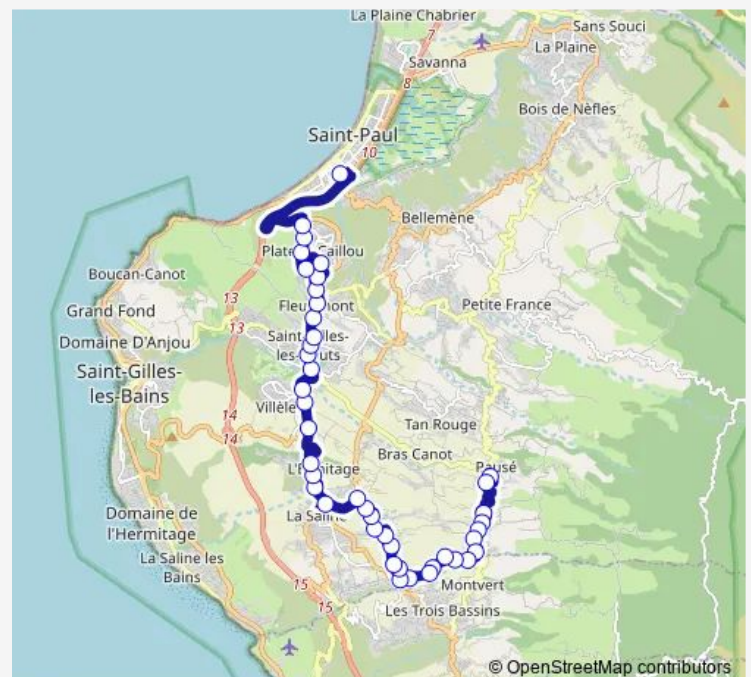

Bus 76 Saint-Paul ligne 76[Go to website](#)**Direction**

PE. La Saline (Prisami) — Chane Pack

6 stops

[Open route schedule](#)

PE. La Saline (Prisami)

La Saline (Mairie)

Chemin d'eau D6

l'Ecurie

Résidence Fleurs de Sel

Chane Pack

Route schedule

PE. La Saline (Prisami) — Chane Pack

Monday	07:50-17:15
Tuesday	07:50-17:15
Wednesday	07:50-17:15
Thursday	07:50-17:15
Friday	07:50-17:15
Saturday	07:50-17:15
Sunday	—

Route info

Direction: PE. La Saline (Prisami)

Stops: 6

Trip Duration: 0 hour 6 min

Direction

Terminus Coche Mahot — PE. La Saline (Prisami)

15 stops

[Open route schedule](#)