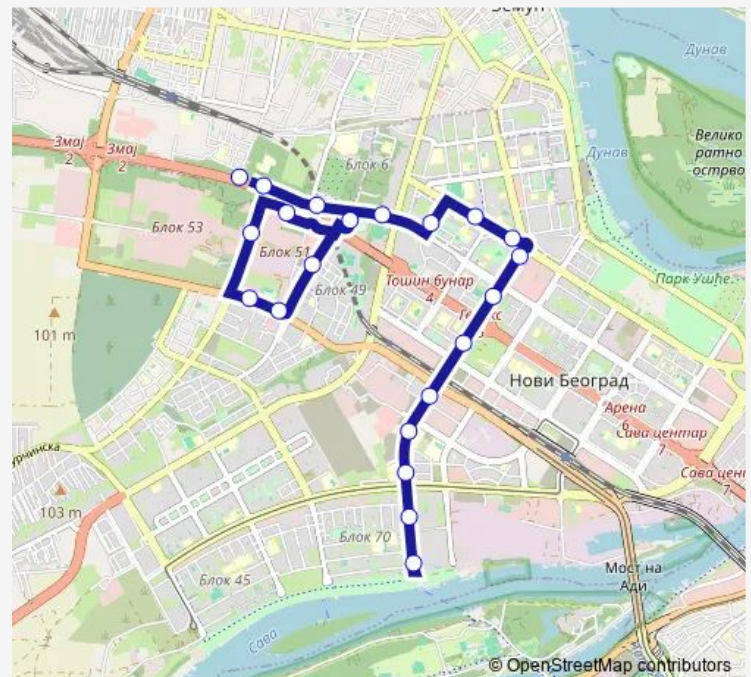

Direction

Blok 70a — Bežanijska Kosa

21 stops

[Open route schedule](#)

Blok 70a

Jurija Gagarina

Omladinskih Brigada

Tehnička Škola Novi Beograd

Erport Siti

Milutina Milankovića

Bulevar Zorana Đinđića

Go Novi Beograd

Ulaz U Pariske Komune

Fontana

Studentska

Studentski Grad

Saturday 05:15-19:40

Sunday 05:15-19:40

Route info

Direction: Blok 70a

Stops: 21

Trip Duration: 0 hour 40 min

76 — Novi Beograd /Blok 70a/ - Bežanijska Kosa/ Bolnica/

Direction

Fontana

Go Novi Beograd

Bulevar Zorana Đinđića

Milutina Milankovića

Erport Siti

Tehnička Škola Novi Beograd

Jurija Gagarina

Blok 70a