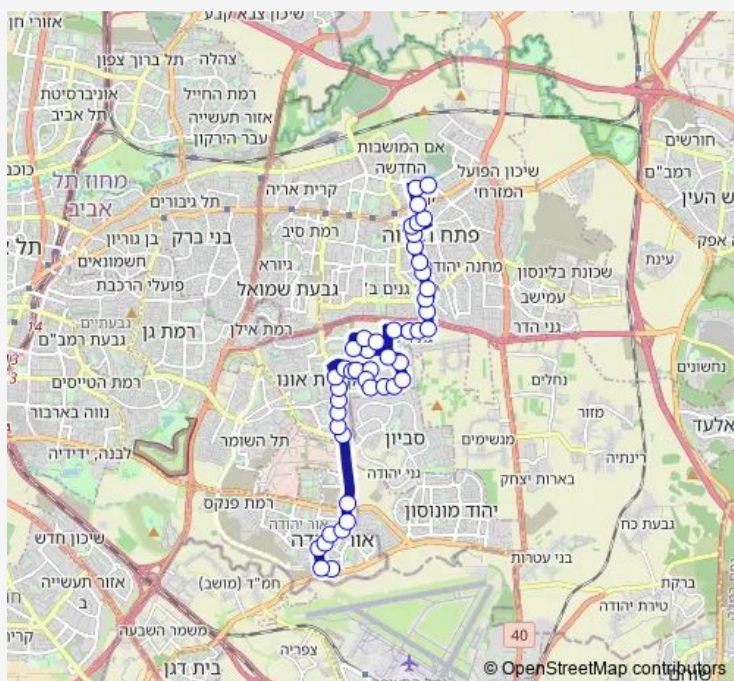

דרך המשי/דרך התקווה

דרך הים/דרך המלך

האקליפטוס/דרך הים

Route schedule

מסוף משה ארנס/רציפים — מסוף אור יהודה

Monday 05:30-23:30

Tuesday 05:30-23:30

Wednesday 05:30-23:30

Thursday 05:30-23:30

Friday 05:30-15:00

Saturday 19:00-23:30

Sunday 05:30-23:30

Route info

Direction: מסוף משה ארנס/רציפים

Stops: 47

Trip Duration: 0 hour 38 min

■ מסוף משה ארנס/רציפים-פתח תקווה->מסוף אור יהודה-10

ים המלח/הנגב

ים המלח/הערבה

מרכז הבמה

ככר קדושי השואה

ב'ס גנים/הגליל

עיריית גני תקווה

הגליל/העמקים

העמקים/סמטת עמק זבולון

העמקים/הרי יהודה

הרי יהודה / הרמה

הרי יהודה/עין שמש

יהודה הלוי/ישעיהו

דרך לוי אשכול/ירושלים

דרך לוי אשכול /הרוגי מלכות בבל

קניון קרית אונו/דרך לוי אשכול