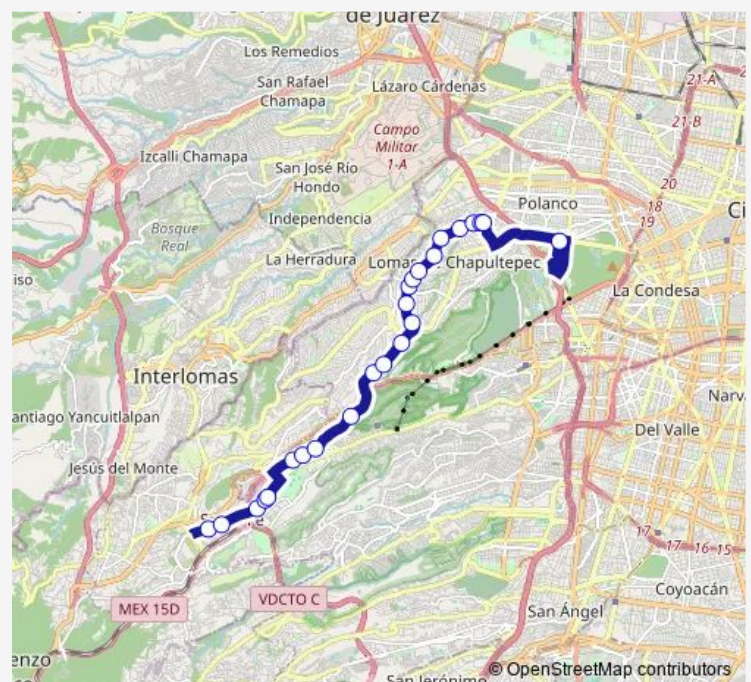

Paseo de las Palmas - Monte Libano

Paseo de las Palmas - Monte Ararat

Paseo de las Palmas - Monte Antuco

Paseo de las Palmas - Montanas Calizas

Paseo de las Palmas - Sierra Ventana

Paseo de las Palmas - Monte Tabor

Route schedule

Prol. Vasco de Quiroga - Centro Comercial Santa Fe — C. B. Auditorio Nacional-Paseo de la Reforma -

Monday 00:00

Tuesday 00:00

Wednesday 00:00

Thursday 00:00

Friday 00:00

Saturday 00:00

Sunday 00:00

Route info

Direction: Prol. Vasco de Quiroga - Centro Comercial Santa Fe

Stops: 24

Trip Duration: 1 hour 18 min

Paseo de las Palmas - Monte Stanovoi

Paseo de las Palmas - Sierra Gamon

Paseo de las Palmas - Sierra Mojada