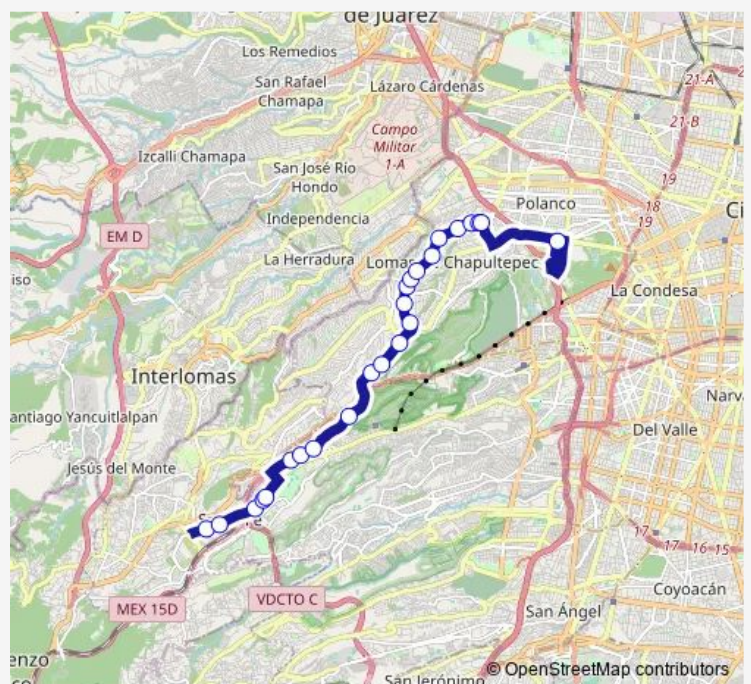

Paseo de las Palmas - Monte Libano

Paseo de las Palmas - Monte Ararat

Paseo de las Palmas - Monte Antuco

Paseo de las Palmas - Montanas Calizas

Paseo de las Palmas - Sierra Ventana

Paseo de las Palmas - Monte Tabor

**Route schedule**

Prol. Vasco de Quiroga - Centro Comercial Santa Fe — C. B. Auditorio Nacional-Paseo de la Reforma -

Monday	00:00
Tuesday	00:00
Wednesday	00:00
Thursday	00:00
Friday	00:00
Saturday	00:00
Sunday	00:00

**Route info**

Direction: Prol. Vasco de Quiroga - Centro Comercial Santa Fe

Stops: 24

Trip Duration: 1 hour 18 min

76 — Centro Comercial Santa Fe - Metro Auditorio por Palmas (Expreso)

Paseo de las Palmas - Monte Stanovoi

Paseo de las Palmas - Sierra Gamon

Paseo de las Palmas - Sierra Mojada

C. B. Auditorio Nacional-Paseo de la Reforma -