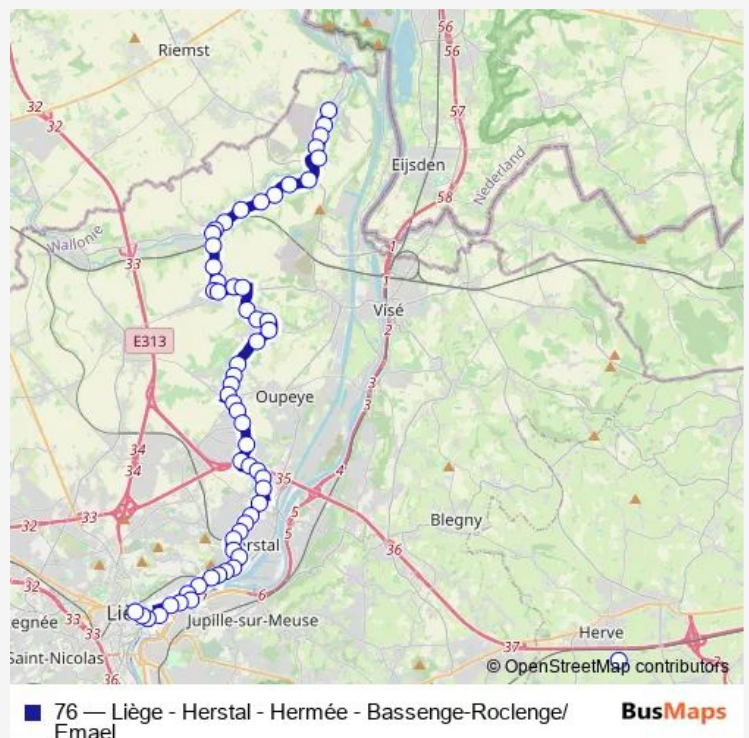

## Bus 76 Liège - Herstal - Hermée - Bassenge-Roclenge/Emael

[Go to website](#)

### Direction

Liège Gare Léopold — Hermée Terminus Ligne 76

34 stops

[Open route schedule](#)

- Liège Gare Léopold
- Liège Eglise St-Pholien
- Liège Quai G. Kurth
- Liège Polyclinique Brull
- Liège Rue de l'Abattoir
- Liège Interмосane
- Liège Rue Aux Chevaux
- Liège Place Coronmeuse
- Herstal Esplanade de la Paix
- Herstal Rue des Ecoles
- Herstal Charbonnage Belle-Vue
- Herstal Rue Marexhe
- Herstal Gare
- Herstal Sortie du Tunnel
- Herstal Rue P. Henrard
- Herstal Rue Simonon
- Herstal Place Laixheau
- Herstal Avenue F. Ferrer
- Herstal Athénée
- Herstal Rue L. Demeuse
- Herstal Rue F. Stevens

### Route schedule

Liège Gare Léopold — Hermée Terminus Ligne 76

Monday	21:25
Tuesday	21:25
Wednesday	21:25
Thursday	21:25
Friday	21:25
Saturday	—
Sunday	—

### Route info

Direction: Liège Gare Léopold

Stops: 34

Trip Duration: 0 hour 29 min

Herstal Pontisse

Herstal Rue Delvaux

Herstal Rue Hurbise

Herstal 1ère Avenue