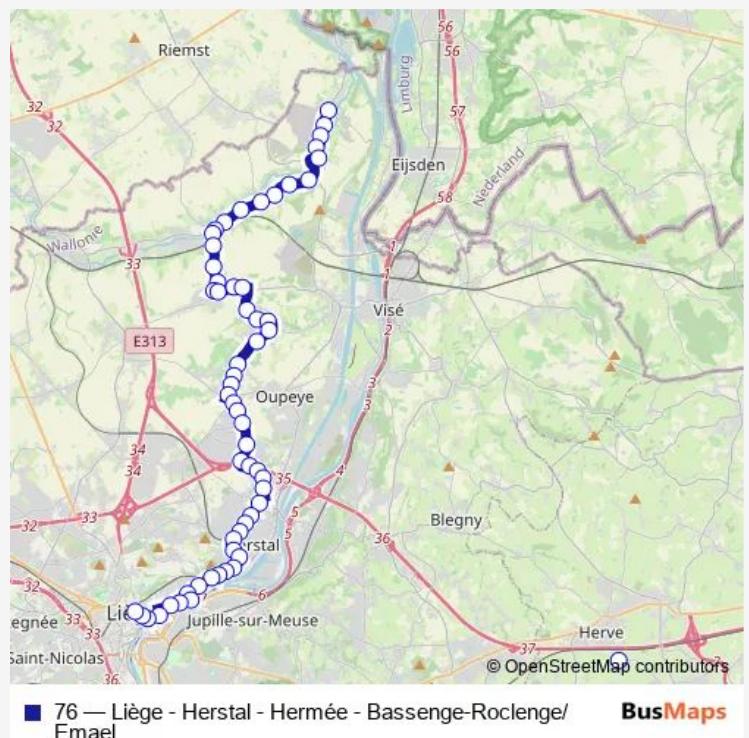

Bus 76 Liège - Herstal - Hermée - Bassenge-Roclenge/Emael

[Go to website](#)

Direction

Boirs Route de Boirs — Liege Gare Léopold

56 stops

[Open route schedule](#)

- Boirs Route de Boirs
- Roclenge Moulin
- Roclenge Eglise
- Roclenge Gendarmerie
- Bassenge Route de Tongres
- Bassenge Pont du Geer
- Bassenge La Charmille
- Bassenge Dépôt Tec
- Bassenge La Charmille
- Bassenge Route de Kanne
- Bassenge Rue Neuve (Chapelle)
- Houtain-ST-Simeon Cité
- Houtain-ST-Simeon Route de Fexhe-Slins
- Houtain-ST-Simeon Rue Lavaux
- Houtain-ST-Simeon Rue Haut Vinâve
- Houtain-ST-Simeon Rue de Trez
- Houtain-ST-Simeon Route d'Heure
- Heure-LE-Romain Cimetière
- Heure-LE-Romain Place des 3 Comtés
- Heure-LE-Romain Rue de la Xhavée
- Heure-LE-Romain Rue Gamet

Route schedule

Boirs Route de Boirs — Liege Gare Léopold

Monday	04:59-14:58
Tuesday	04:59-14:58
Wednesday	04:59-14:58
Thursday	04:59-14:58
Friday	04:59-14:58
Saturday	06:44-20:09
Sunday	08:24-21:28

Route info

Direction: Boirs Route de Boirs

Stops: 56

Trip Duration: 0 hour 59 min

Heure-LE-Romain Moulin

Herve Elvaux Carrefour

Hermee Petit Aaz

Hermee Rue de l'Entente

Hermee Thier de la Laiterie

Hermee Place du Carcan

Hermee Rue Neuve

Hermee Terrain de Football

Herstal 4ème Avenue

Herstal 2ème Avenue

Herstal 1ère Avenue

Herstal Rue Hurbise

Herstal Rue Delvaux