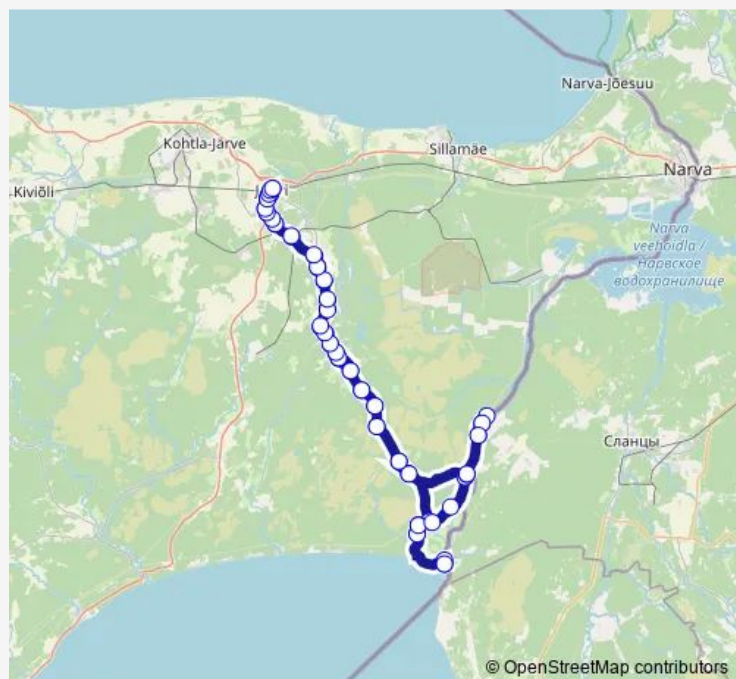

### Route schedule

Jõhvi bussijaam — Jõhvi bussijaam (saabuvad)

|           |       |
|-----------|-------|
| Monday    | —     |
| Tuesday   | —     |
| Wednesday | 14:15 |
| Thursday  | —     |
| Friday    | —     |
| Saturday  | 12:15 |
| Sunday    | —     |

### Route info

Direction: Jõhvi bussijaam

Stops: 68

Trip Duration: 2 hour 35 min

Dobrina

Kassisaare

Agusalu

Soska