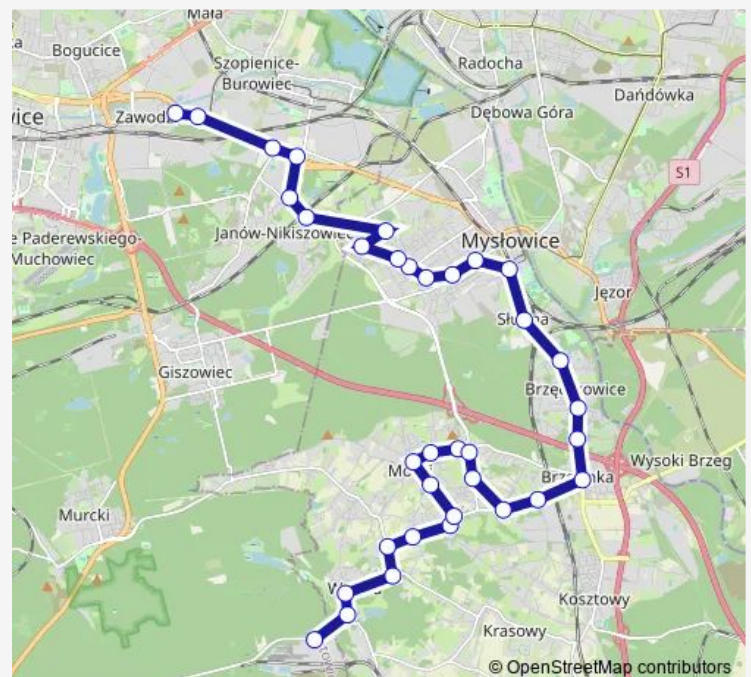

### Direction

Wesoła Kopalnia — Zawodzie Centrum Przesiadkowe

35 stops

[Open route schedule](#)

Wesoła Kopalnia

Wesoła Piastów Śląskich

Wesoła Rynek

Wesoła Dzierżonia

### Route schedule

Wesoła Kopalnia — Zawodzie Centrum Przesiadkowe

Monday 04:14-21:18

Tuesday 04:14-21:18

Wednesday 04:14-21:18

Thursday 04:14-21:18

Friday 04:14-21:18

Saturday 04:44-21:13

### Route info

Direction: Wesoła Kopalnia

Stops: 35

Trip Duration: 0 hour 54 min

Mysłowice Dworzec Pkp

Mysłowice Cmentarz

Mysłowice Mikołowska Markety

Ćmok Rondo (Janowska)