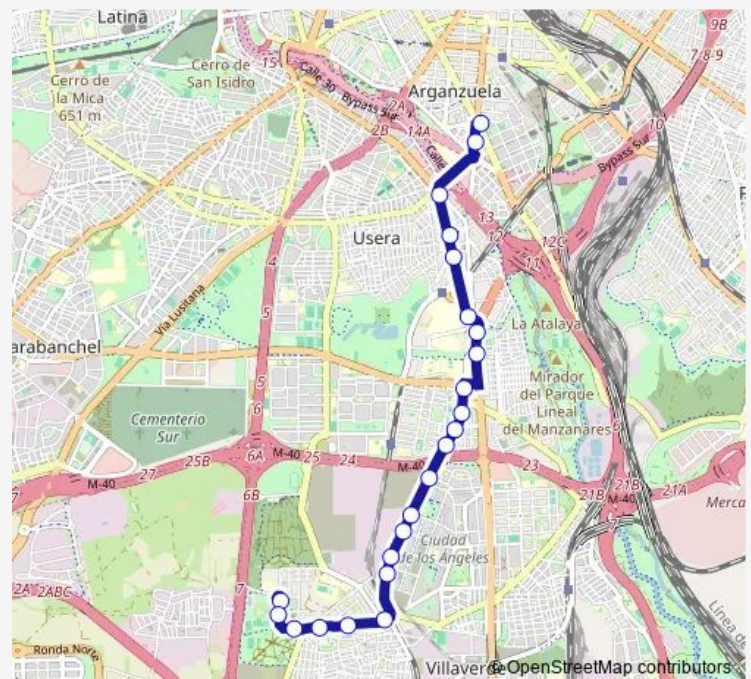

Friday 06:00-23:25

Saturday 06:00-23:25

Sunday 07:00-23:25

Route info

Direction: Villaverde Alto

Stops: 23

Trip Duration: 0 hour 37 min

76 — Plaza Beata Maria Ana de Jesus - Villaverde Alto

Legazpi

Beata

Direction

Beata — Villaverde Alto

21 stops

[Open route schedule](#)

Beata

Legazpi

Glorieta De Cádiz

Almendrales

Avenida De Córdoba

Hospital 12 De Octubre

Glorieta De Málaga

Avenida Poblados - Eduardo Barreiros

Eduardo Barreiros - Avenida De Los Rosales

Eduardo Barreiros - Salvador Martínez

Thursday 06:22-23:45

Friday 06:22-23:45

Saturday 06:22-23:45

Sunday 07:30-23:45

Route info

Direction: Beata

Stops: 21

Trip Duration: 0 hour 28 min