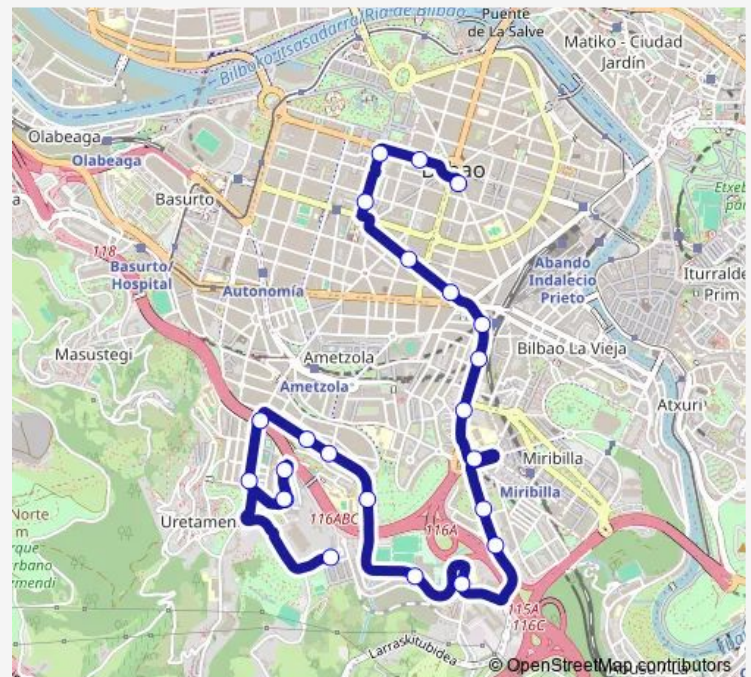

Bus 76 Artazu/Xalbador - Moyúa

[Go to website](#)

Direction

Artazugoikoa — Elcano fte. 9

23 stops

[Open route schedule](#)

Artazugoikoa

Xalbador / Alhóndiga

Xalbador / Filomena Baldezate

Xalbador / fte. Alhóndiga

Gordoniz 99

Gordóniz fte. 54

Errekalde-Larraskitu 2

Errekalde-Larraskitu 14

Errekalde-Larraskitu 36

Errekalde-Larraskitu / fte. Polideportivo

Errekalde-Larraskitu / Pagasarribide

SAN Adrián 33

SAN Adrián 17

Rotonda Juan DE Garay

Juan DE Garay 33

Juan DE Garay 11

Juan DE Garay 7

Alameda SAN Mamés 8

Alameda SAN Mamés fte. 33

Gregorio DE LA Revilla 17

Gregorio DE LA Revilla 1

Route schedule

Artazugoikoa — Elcano fte. 9

Monday 07:00-22:20

Tuesday 07:00-22:20

Wednesday 07:00-22:20

Thursday 07:00-22:20

Friday 07:00-22:20

Saturday 07:30-22:00

Sunday 08:00-22:15

Route info

Direction: Artazugoikoa

Stops: 23

Trip Duration: 0 hour 37 min

76 — Artazu/Xalbador - Moyúa