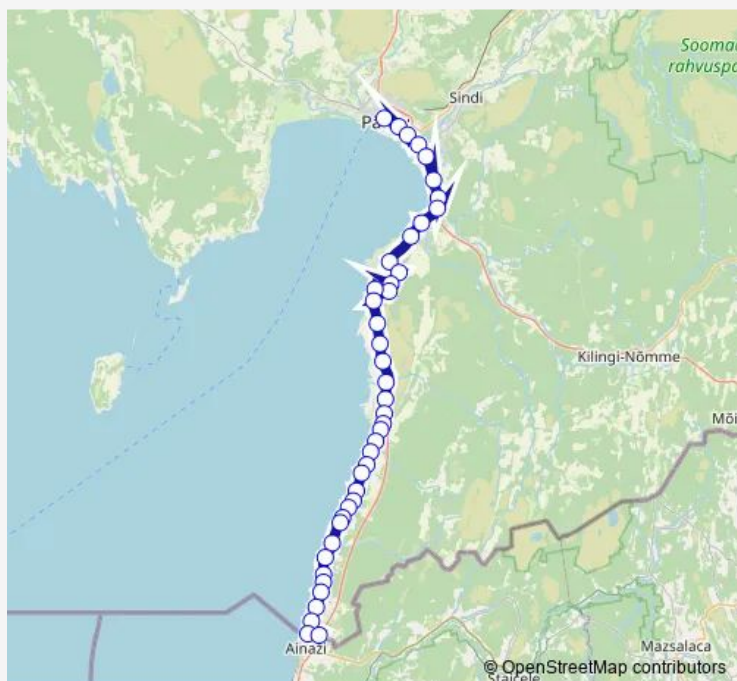

Saturday 16:00

Sunday 16:00

Route info

Direction: Pärnu bussijaam

Stops: 42

Trip Duration: 1 hour 24 min

Piiskopi

Padina

Sunday 17:32

Route info

Direction: Ikla piiripunkt

Stops: 42

Trip Duration: 1 hour 24 min

Kaasiku

Võiste

Tahkuranna