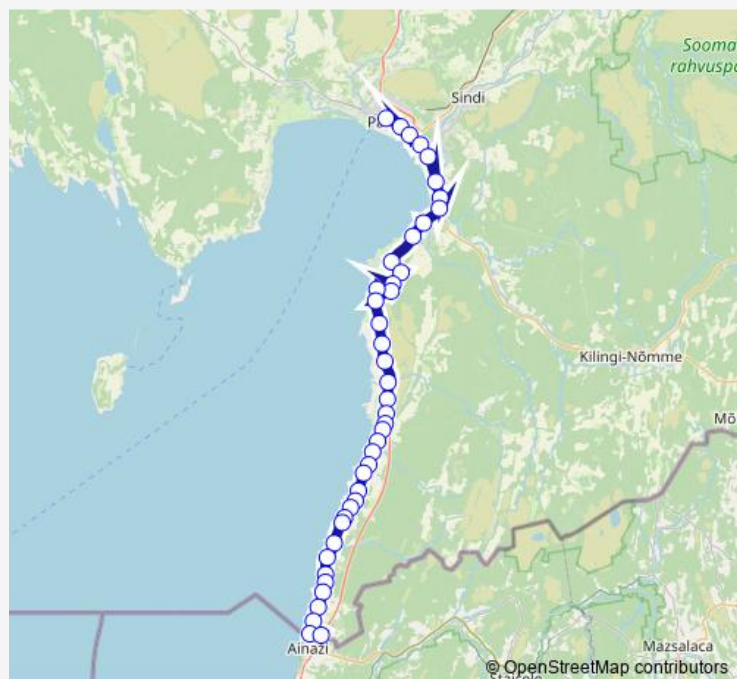

### Route schedule

Pärnu bussijaam — Ikla piiripunkt

Monday 16:00

Tuesday 16:00

Wednesday 16:00

Thursday 16:00

Friday 16:00

Saturday 16:00

### Route info

Direction: Pärnu bussijaam

Stops: 42

Trip Duration: 1 hour 24 min

76 — Pärnu - Jõulumäe - Häädemeeste - Ikla piiripunkt

Piiskopi

Padina

Häädemeeste

## Route info

Direction: Ikla piiripunkt

Stops: 42

Trip Duration: 1 hour 24 min

Kaasiku

Võiste

Tahkuranna

Keskküla