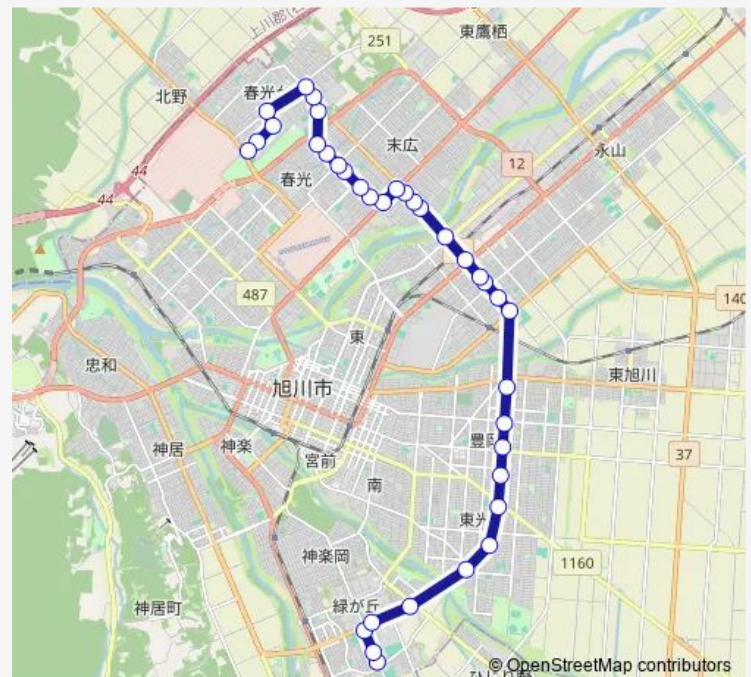

流通団地1条2丁目

永山2条4丁目

永山5条4丁目

Route schedule

療育センター — 南高校

Monday 07:10

Tuesday 07:10

Wednesday 07:10

Thursday 07:10

Friday 07:10

Saturday —

Sunday —

Route info

Direction: 療育センター

Stops: 36

Trip Duration: 0 hour 54 min