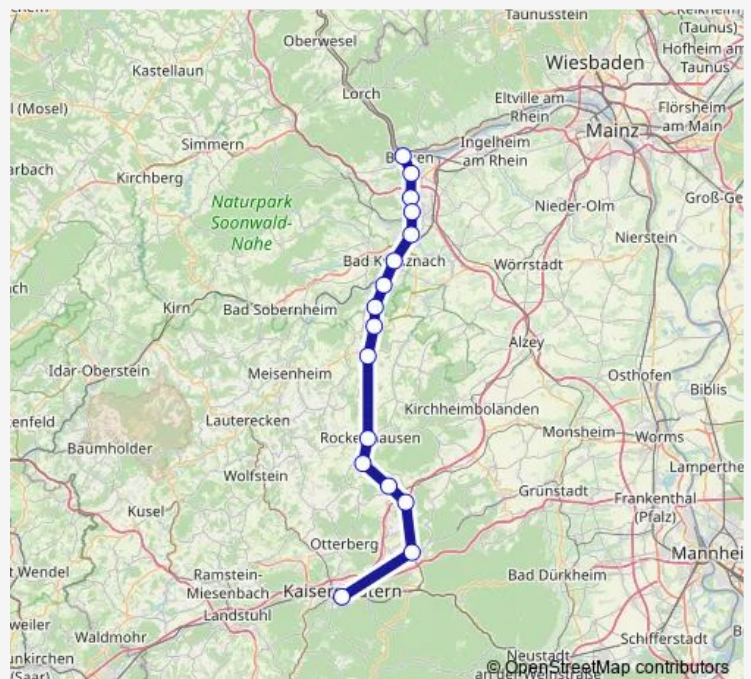

Bretzenheim (Nahe), Bahnhof

Langenlonsheim, Bahnhof

Laubenheim (Nahe), Bahnhof

Münster-Sarmsheim, Bahnhof

Bingen, Hauptbahnhof

### Route schedule

Kaiserslautern, Hbf — Bingen, Hauptbahnhof

Monday 06:37-19:20

Tuesday 06:37-19:20

Wednesday 06:37-19:20

Thursday 06:37-19:20

Friday 06:37-19:20

Saturday 17:31

### Route info

Direction: Kaiserslautern, Hbf

Stops: 17

Trip Duration: 1 hour 27 min

■ RB65

BusMaps