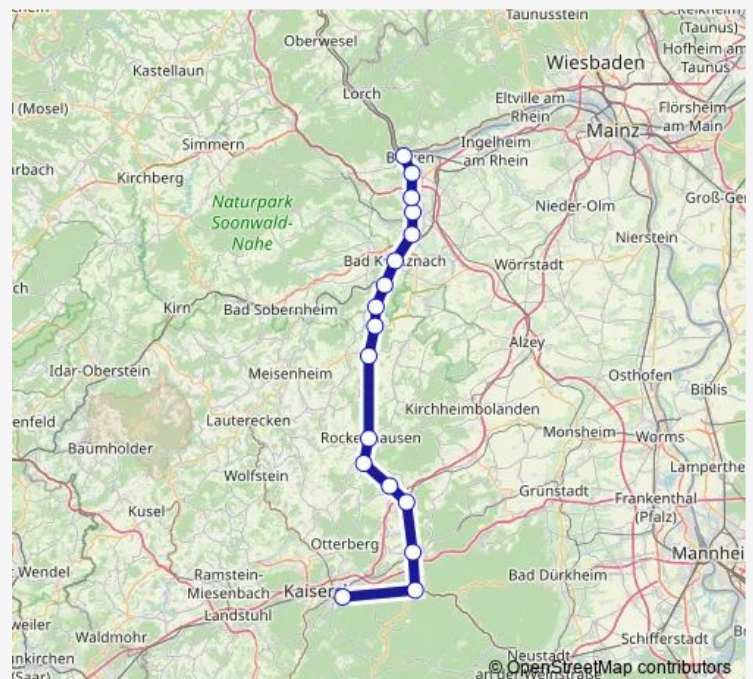

Rail RB65

[Go to website](#)

Direction

Bingen, Hauptbahnhof — Kaiserslautern, Hbf

16 stops

[Open route schedule](#)

Bingen, Hauptbahnhof

Münster-Sarmsheim, Bahnhof

Laubenheim (Nahe), Bahnhof

Langenlonsheim, Bahnhof

Bretzenheim (Nahe), Bahnhof

Bad Kreuznach, Bahnhof

Bad Münster, Bahnhof

Altenbamberg, Bahnhof

Hochstätten/Alsenz, Bahnhof

Alsenz, Bahnhof

Rockenhausen, Bahnhof

Imsweiler, Bahnhof

Winnweiler, Bahnhof

Münchweiler (Alsenz), Bahnhof

Enkenbach, Bahnhof

Kaiserslautern, Hbf

Route schedule

Bingen, Hauptbahnhof — Kaiserslautern, Hbf

Monday —

Tuesday —

Wednesday —

Thursday —

Friday —

Saturday 07:01

Sunday —

Route info

Direction: Bingen, Hauptbahnhof

Stops: 16

Trip Duration: 1 hour 26 min

■ RB65

BusMaps