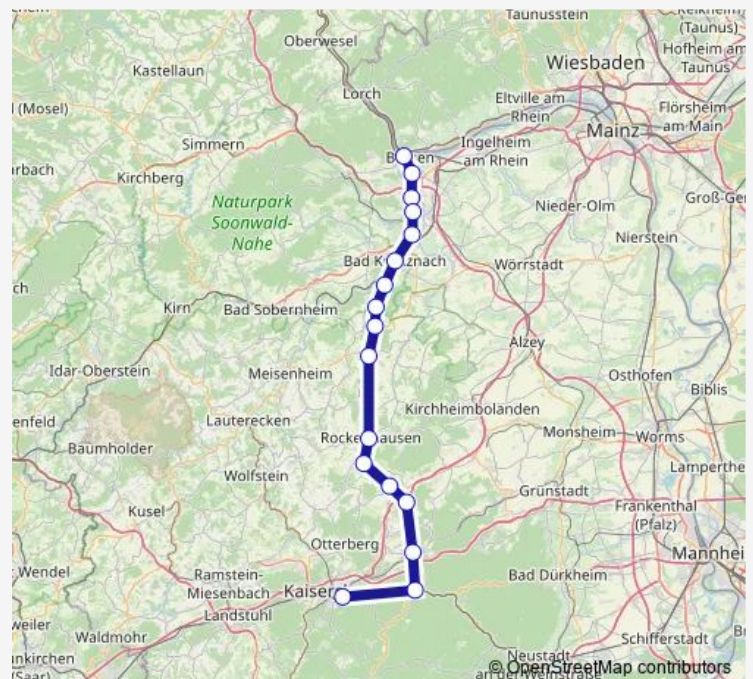

Rockenhausen, Bahnhof

Imsweiler, Bahnhof

Winnweiler, Bahnhof

Münchweiler (Alsenz), Bahnhof

Enkenbach, Bahnhof

Kaiserslautern, Hbf

Route schedule

Bingen, Hauptbahnhof — Kaiserslautern, Hbf

Monday —

Tuesday —

Wednesday —

Thursday —

Friday —

Saturday 07:01

Sunday —

Route info

Direction: Bingen, Hauptbahnhof

Stops: 16

Trip Duration: 1 hour 26 min

 Rb65

Direction

Bingen, Hauptbahnhof — Bad Kreuznach, Bahnhof

6 stops

[Open route schedule](#)