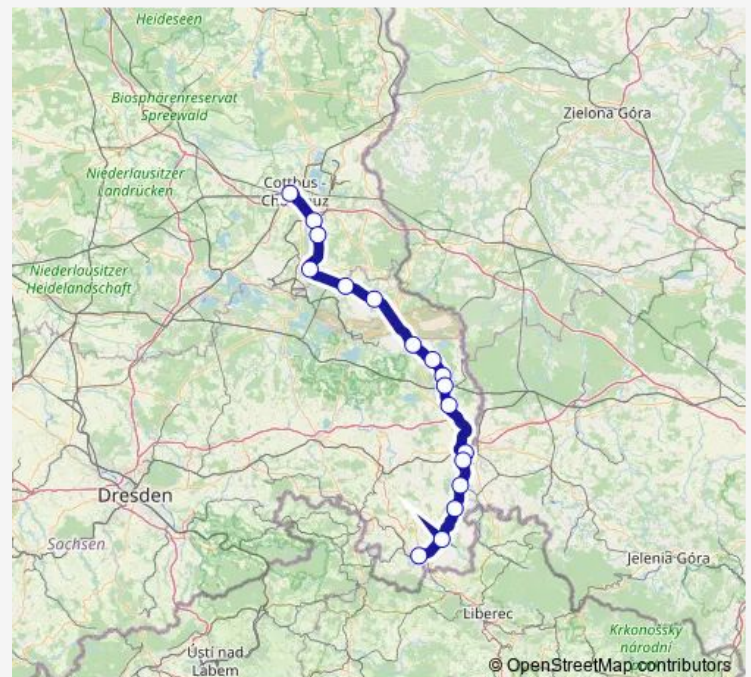

Schleife, Bahnhof

Weißwasser (Oberlausitz), Bahnhof

Rietschen, Bahnhof

Hähnichen, Bahnhof

Uhsmansdorf, Bahnhof

Horka, Bahnhof

Kodersdorf, Bahnhof

Görlitz, Bahnhof

Görlitz-Weinhübel, Bahnhof

Hagenwerder, Bahnhof

Krzewina Zgorzelecka

Hirschfelde, Bahnhof

Zittau, Bahnhof

### Route schedule

Cottbus, Hauptbahnhof — Zittau, Bahnhof

Monday 00:14-23:04

Tuesday 00:14-23:04

Wednesday 00:14-23:04

Thursday 00:14-23:04

Friday 00:14-23:04

Saturday 00:14-23:04

### Route info

Direction: Cottbus, Hauptbahnhof

Stops: 17

Trip Duration: 1 hour 52 min

■ RB65

BusMaps