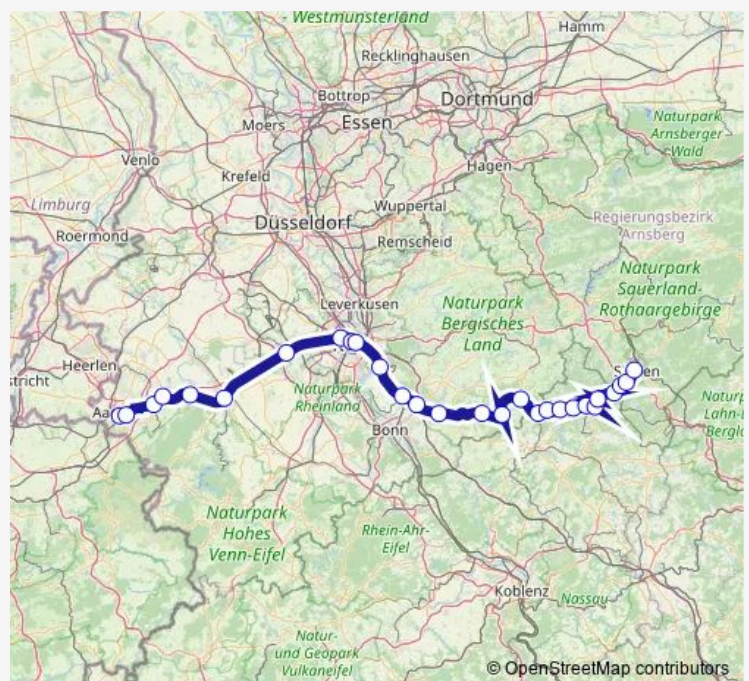

Siegburg/Bonn

Troisdorf

Porz(Rhein)

Köln Süd

Köln-Ehrenfeld

Horrem

Düren, Bf

Langerwehe, Bf

—

Sunday

—

Route info

Direction: Siegen Hbf

Stops: 22

Trip Duration: 2 hour 31 min

■ RE9 — Aachen - Stolberg - Eschweiler - Langerwehe - Düren - Horrem - Köln - Siegen

Aachen, Hbf

Direction

Siegen Hbf — Aachen, Hbf

28 stops

[Open route schedule](#)

Siegen Hbf

Eiserfeld (Sieg)

Niederschelden