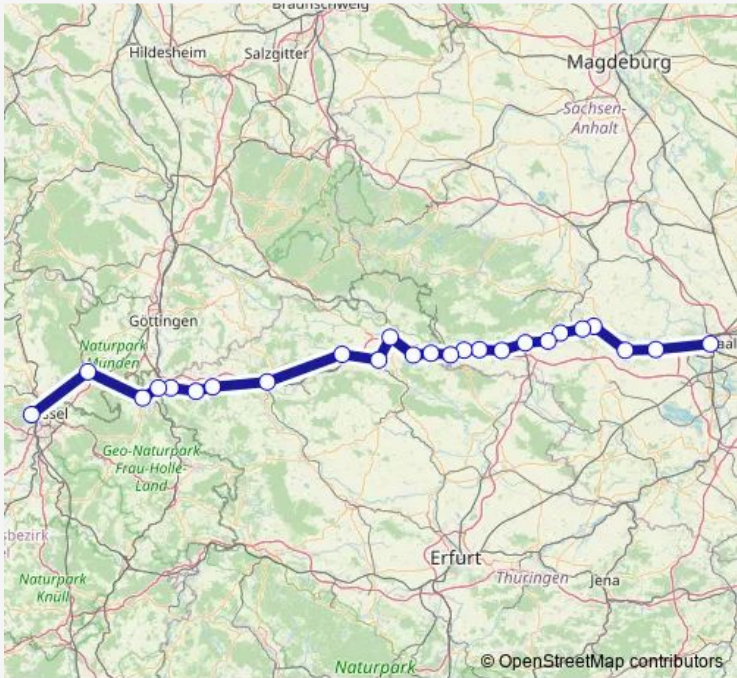

Regional Rail Service Re9

[Go to website](#)

**Direction**  
 Leinefelde — Kassel Hauptbahnhof  
 16 stops  
[Open route schedule](#)

- Leinefelde
- Beuren
- Wingerode
- Bodenrode
- Heilbad Heiligenstadt
- Uder
- Arenshausen
- Eichenberg Bahnhof
- Witzenhausen Bahnhof
- Witzenhausen-Gertenbach Bahnhof
- Hedemünden
- Hann. Münden
- Speele
- Fuldataal-Ihringshausen
- Vellmar-Niedervellmar Bahnhof
- Kassel Hauptbahnhof

Route schedule  
 Leinefelde — Kassel Hauptbahnhof

Monday	04:23
Tuesday	04:23
Wednesday	04:23
Thursday	04:23
Friday	04:23
Saturday	—
Sunday	—

Route info  
 Direction: Leinefelde  
 Stops: 16  
 Trip Duration: 1 hour 17 min