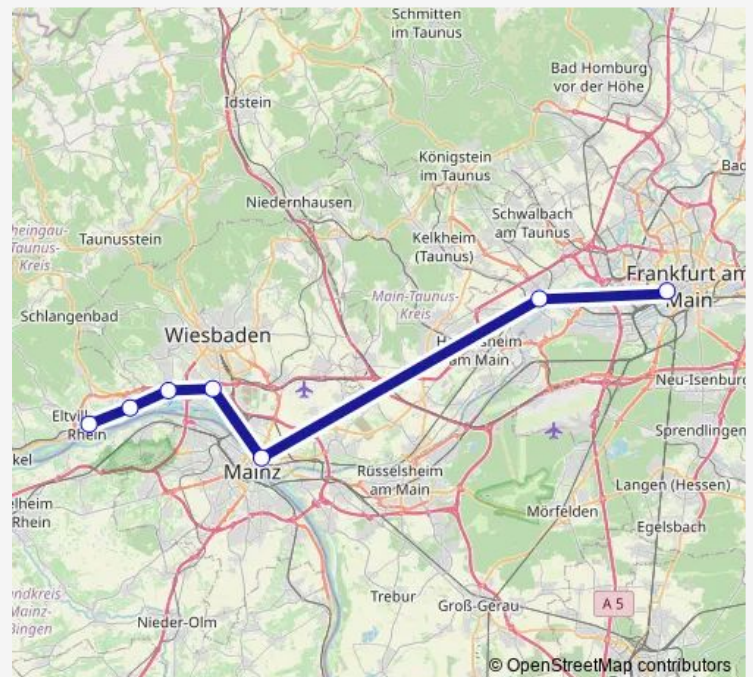

Regional Rail Service Re9

[Go to website](#)

Direction

Frankfurt (Main) Hauptbahnhof — Eltville (Rhein) Bahnhof

7 stops

[Open route schedule](#)

Frankfurt (Main) Hauptbahnhof

Frankfurt (Main) Höchst Bahnhof

Wiesbaden-Mainz-Kastel Bahnhof

Wiesbaden-Biebrich Bahnhof

Wiesbaden-Schierstein Bahnhof

Walluf-Niederwalluf Bahnhof

Eltville (Rhein) Bahnhof

Route schedule

Frankfurt (Main) Hauptbahnhof — Eltville (Rhein) Bahnhof

Monday	—
Tuesday	07:11
Wednesday	07:11
Thursday	07:11
Friday	07:11
Saturday	—
Sunday	—

Route info

Direction: Frankfurt (Main) Hauptbahnhof

Stops: 7

Trip Duration: 0 hour 41 min

■ Re9

BusMaps

Direction