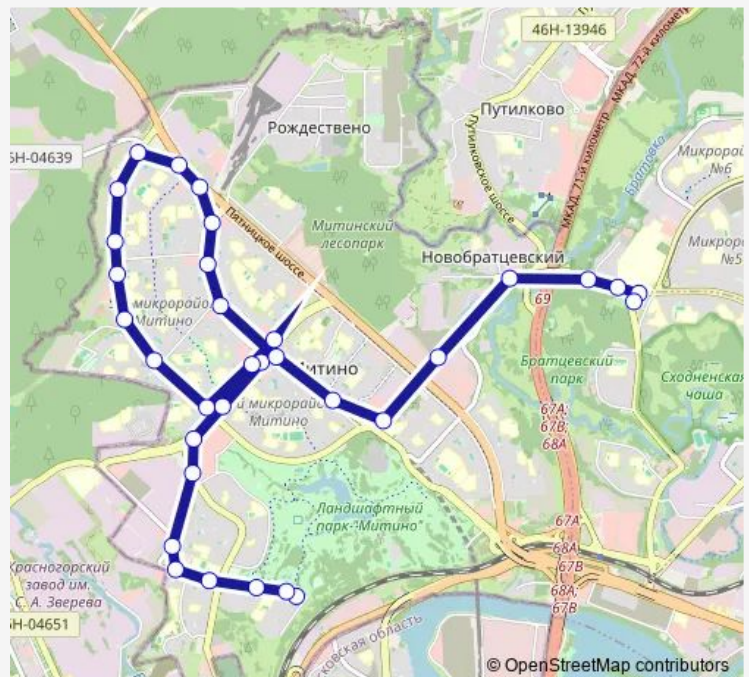

Улица Рословка, 8

Бассейн

Поликлиника № 180

Улица Зенитчиков

Пенягинская улица

Дубравная улица, 48

Улица Барышиха

Метро «Митино»

Метро «Митино»

Метро «Митино»

Дубравная улица

3-й Митинский переулок

Школа

Улица Барышиха, 36

Улица Барышиха, 40

Улица Барышиха, 46

4-й микрорайон Митина

4-й микрорайон Митина

Метро «Пятницкое шоссе»

Route schedule

Улица Рословка — Братцево

Monday	06:00-21:10
Tuesday	06:00-21:10
Wednesday	06:00-21:10
Thursday	06:00-21:10
Friday	06:00-21:10
Saturday	06:00-21:10
Sunday	06:00-21:10

Route info

Direction: Улица Рословка

Stops: 33

Trip Duration: 0 hour 49 min

■ с3 — Братцево - Улица Рословка

Метро «Пятницкое шоссе»

Ангелов переулок

Митинская улица, 48