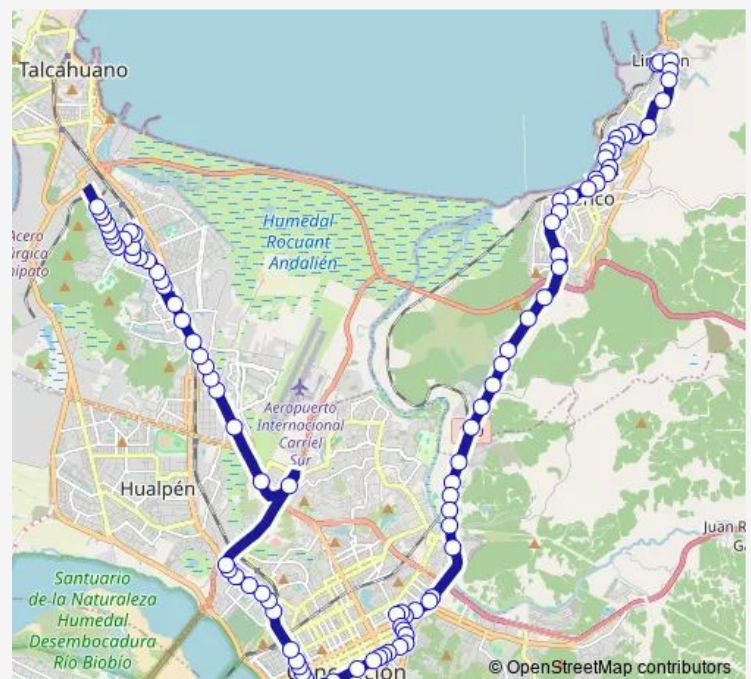

Freire entre El Roble y Maipú

Freire - Membrillar

### Route schedule

Terminal Lirquen — Alto Horno - Haiti

Monday 06:00-23:30

Tuesday 06:00-23:30

Wednesday 06:00-23:30

Thursday 06:00-23:30

Friday 06:00-23:30

Saturday 06:00-23:40

### Route info

Direction: Terminal Lirquen

Stops: 99

Trip Duration: 1 hour 10 min

30Q — Mall - Las Higueras

BusMaps

Freire - San Vicente

San Vicente - Bernardo Ohiggins