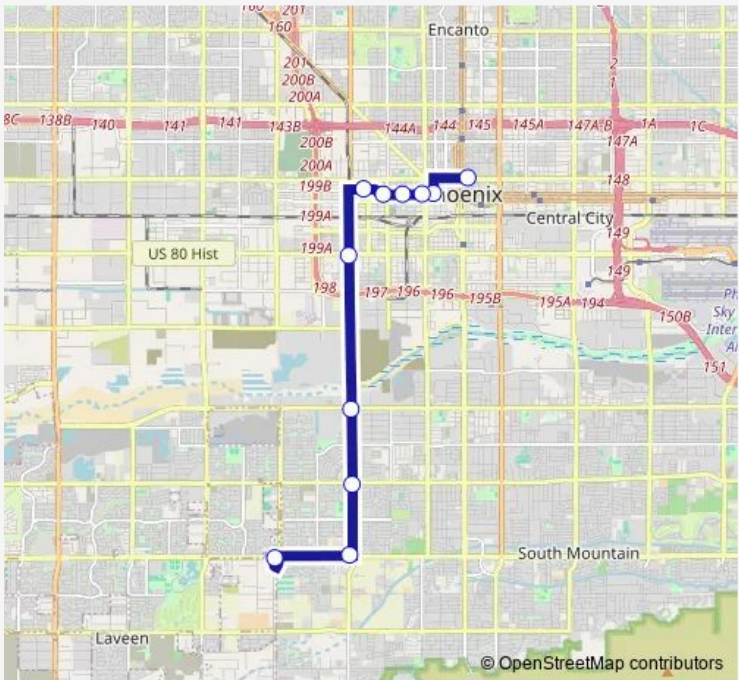

Bus SMW South Mountain West Rapid

[Go to website](#)

Direction
 Van Buren St & 1st St — 27th Av/Baseline PNR
 11 stops
[Open route schedule](#)

- Van Buren St & 1st St
- 5th Av & Washington St
- Washington St & 7th Av
- Washington St & 12th Av
- Washington St & 15th Av
- Adams St & 17th Av
- 19th Av & Buckeye Rd
- 19th Av & Broadway Rd
- 19th Av & Southern Av
- Baseline Rd & 19th Av
- 27th Av/Baseline PNR

Route schedule
 Van Buren St & 1st St — 27th Av/Baseline PNR

Monday	15:49-17:49
Tuesday	15:49-17:49
Wednesday	15:49-17:49
Thursday	15:49-17:49
Friday	15:49-17:49
Saturday	—
Sunday	—

Route info
 Direction: Van Buren St & 1st St
 Stops: 11
 Trip Duration: 0 hour 24 min

■ SMW — South Mountain West Rapid **BusMaps**

Direction

27th Av/Baseline Pnr — Central Av & Van Buren St

11 stops

[Open route schedule](#)

27th Av/Baseline Pnr

19th Av & Baseline Rd

19th Av & Southern Av

19th Av & Broadway Rd

19th Av & Buckeye Rd

Jefferson St & 18th Av

Jefferson St & 15th Av

Jefferson St & 11th Av

7th Av & Jefferson St

Adams St & 3rd Av

Central Av & Van Buren St