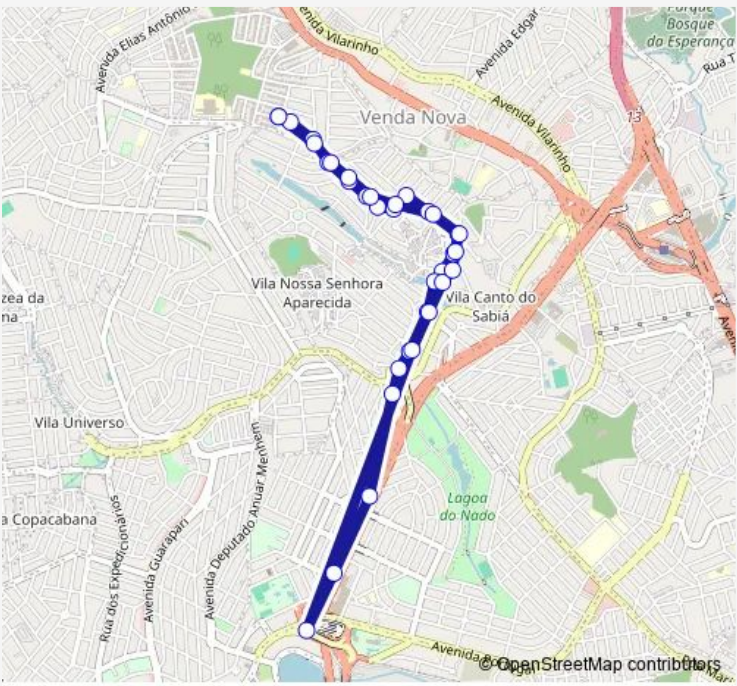

Bus 644 Estacao Pampulha / Sao Joao Batista (Partidas-Pca Pedro A. Moreira)

[Go to website](#)

Direction
 Pca Pedro Alcantara Moreira 25 — Pca Pedro Alcantara Moreira 25

34 stops

[Open route schedule](#)

- Pca Pedro Alcantara Moreira 25
- Rua Professora Afonsina Machado 230
- Rua Maestro Justino Da Conceicao 340
- Rua Erico Verissimo 457
- Rua Erico Verissimo 305
- Rua Erico Verissimo 159
- Rua Erico Verissimo 69
- Rua Elce Ribeiro 327
- Rua Elce Ribeiro 145
- Rua Joao Gualberto De Abreu 70
- Rua Helio Pellegrino 133
- Rua Helio Pellegrino 27
- Rua Jornalista Geraldo Alvim 115
- Rua Expedicionario Americo Fernandes 84
- Rua Augusto Franco 150
- Rua Augusto Franco 410
- Rua Joao Samaha 275
- Rua Sao Pedro Do Avai 189
- Ave Dom Pedro I 1151
- Ave Dom Pedro I 575

Route schedule

Pca Pedro Alcantara Moreira 25 — Pca Pedro Alcantara Moreira 25

Monday	05:30-07:00
Tuesday	05:30-07:00
Wednesday	05:30-07:00
Thursday	05:30-07:00
Friday	05:30-07:00
Saturday	—
Sunday	—

Route info

Direction: Pca Pedro Alcantara Moreira 25

Stops: 34

Trip Duration: 0 hour 40 min

644 — Estacao Pampulha / Sao Joao Batista (Partidas-Pca Pedro A. Moreira)

Rua Cheik Nagib Assrauy 3700

Rua Augusto Franco 421

Rua Augusto Franco 151

Rua Expedicionario Americo Fernandes 117

Rua Jornalista Geraldo Alvim 116

Rua Helio Pellegrino 30

Rua Helio Pellegrino 134

Rua Joao Gualberto De Abreu 105

Rua Elce Ribeiro 176

Rua Erico Verissimo 130