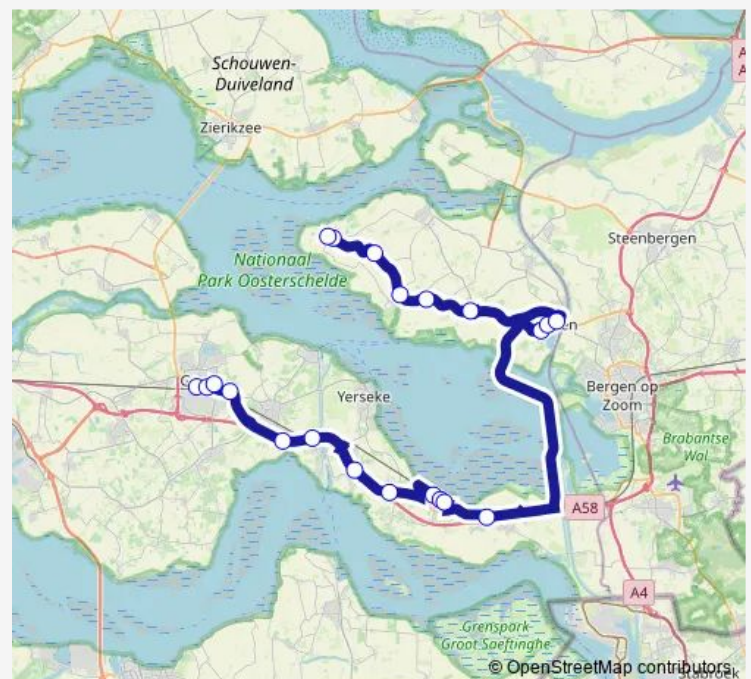

### Direction

Stavenisse, Poststraat — Goes, Station

10 stops

[Open route schedule](#)

Stavenisse, Poststraat

Stavenisse, Boswei

St.Maartensdijk, Weelweg

St.Maartensdijk, Prov.weg

Scherpenisse, Spuidamstraat

Poortvliet, Zuidplantsoen

Kloetinge, Molen

Goes, Goese Lyceum

Goes, Kloetingseweg

Goes, Station

### Route schedule

Stavenisse, Poststraat — Goes, Station

Monday 07:20

Tuesday 07:20

Wednesday 07:20

Thursday 07:20

Friday 07:20

Saturday —

### Route info

Direction: Stavenisse, Poststraat

Stops: 10

Trip Duration: 1 hour 7 min

644 — Stavenisse - Goes

BusMaps