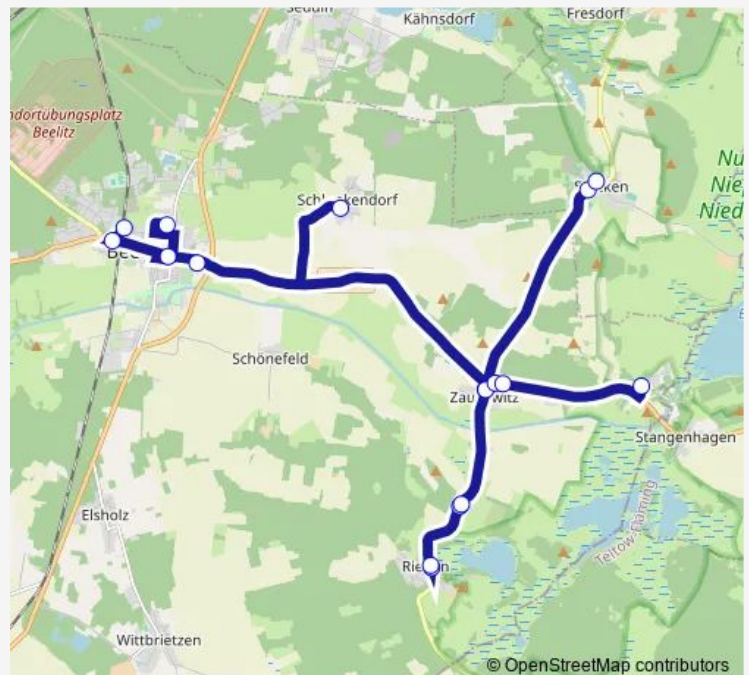

Zauchwitz, Trebbiner Str.

Körzin

Zauchwitz, Trebbiner Str.

Stücken, Süd

Stücken, Dorf

Route schedule

Beelitz, Stadt Bhf — Stücken, Dorf

Monday 13:23-15:13

Tuesday 13:23-15:13

Wednesday 13:23-15:13

Thursday 13:23-15:13

Friday 13:23-14:26

Saturday 10:05-18:05

Sunday 10:05-18:05

Route info

Direction: Beelitz, Stadt Bhf

Stops: 17

Trip Duration: 0 hour 43 min

Direction

Stücken, Dorf — Beelitz, Liebknechtpark

16 stops

[Open route schedule](#)

Stücken, Dorf

Stücken, Süd

Zauchwitz, Trebbiner Str.

Körzin

Zauchwitz, Trebbiner Str.

Zauchwitz, Friedhof

Rieben, Ausbau

Rieben, Dorf

Rieben, Dorf

Rieben, Ausbau