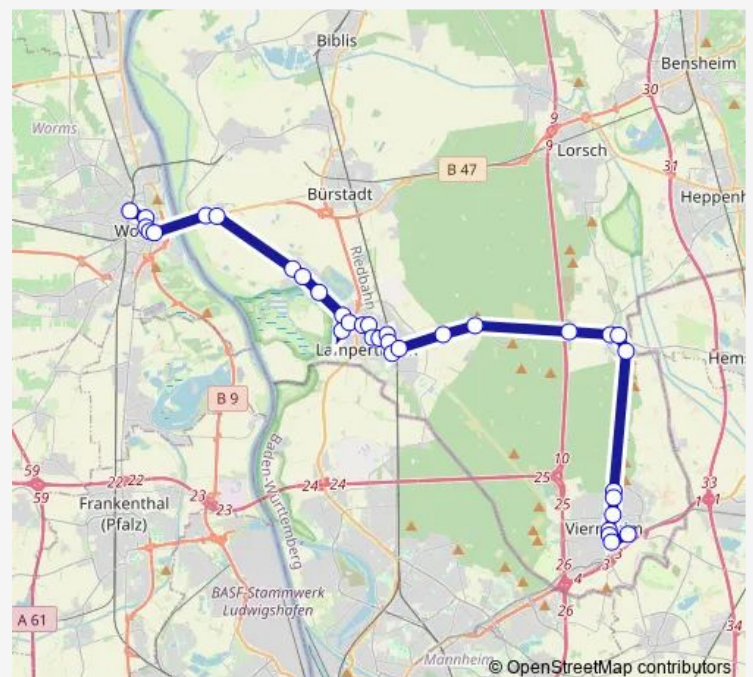

Lampertheim, Schulzent. West

Route schedule

Viernheim, Bahnhof — Worms, Hauptbahnhof

Monday 06:52-07:40

Tuesday 06:52-07:40

Wednesday 06:52-07:40

Thursday 06:52-07:40

Friday 06:52-07:40

Saturday —

Sunday —

Route info

Direction: Viernheim, Bahnhof

Stops: 32

Trip Duration: 0 hour 55 min

Lampertheim, Wormser Straße

Lampertheim, Chemiestraße

Worms, Hauptbahnhof

Direction

Viernheim, Heppenheimer Straße — Worms, Hauptbahnhof

32 stops

[Open route schedule](#)

Viernheim, Heppenheimer Straße

Viernheim, Bahnhof

Viernheim, Hallenbad

Direction: Worms, Hauptbahnhof

Stops: 34

Trip Duration: 0 hour 57 min

Hüttenfeld, Blumenstraße

Hüttenfeld, Rebstock

Hüttenfeld, Viernheimer Straße

Viernheim, Waldschwimmbad

Viernheim, Werkstraße