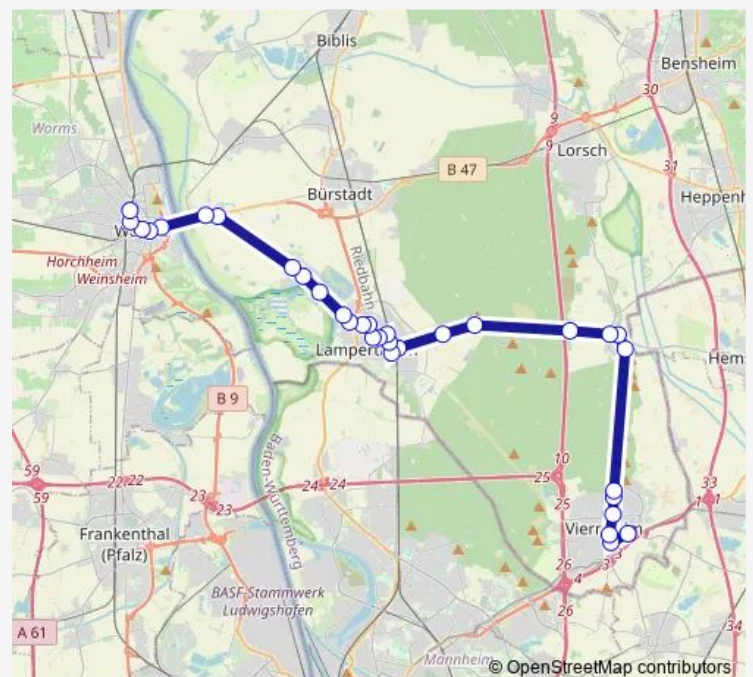

### Route schedule

Viernheim, Bahnhof — Worms, Hauptbahnhof

Monday 06:52-07:40

Tuesday 06:52-07:40

Wednesday 06:52-07:40

Thursday 06:52-07:40

Friday 06:52-07:40

Saturday —

### Route info

Direction: Viernheim, Bahnhof

Stops: 32

Trip Duration: 0 hour 55 min

644

BusMaps

Lampertheim, Wormser Straße

Lampertheim, Chemiestraße

## Route info

Direction: Viernheim, Heppenheimer Straße

Stops: 32

Trip Duration: 0 hour 57 min

Lampertheim, Lache

Rosengarten, Wingertsgewann

Rosengarten, Nibelungenstraße

Worms, Rheinstraße

## Route info

Direction: Worms, Hauptbahnhof

Stops: 34

Trip Duration: 0 hour 57 min

Hüttenfeld, Blumenstraße

Hüttenfeld, Rebstock

Hüttenfeld, Viernheimer Straße

Viernheim, Waldschwimmbad