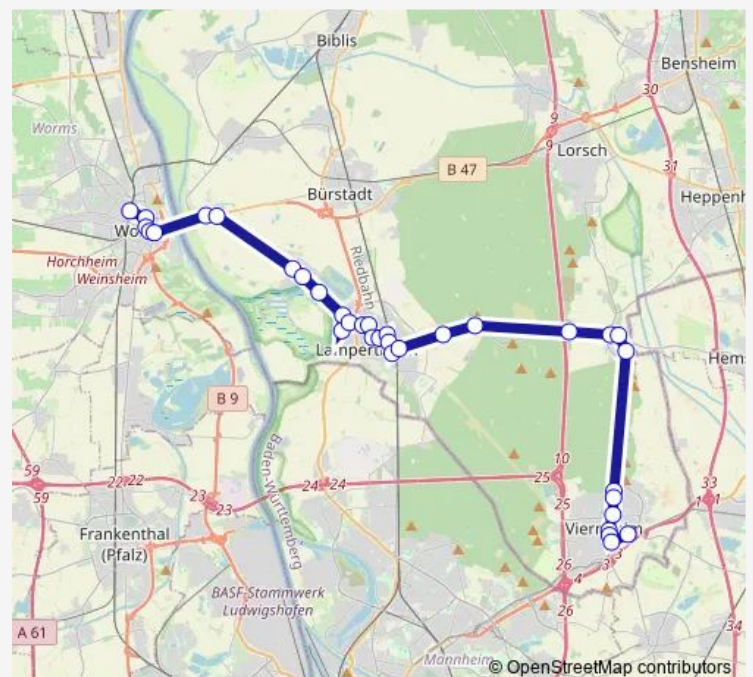

Lampertheim, Goetheschule

Lampertheim, Alte Dampfmühle

Lampertheim, Schulzent. West

Route schedule

Viernheim, Bahnhof — Worms, Hauptbahnhof

Monday 05:00-22:32

Tuesday 05:00-22:32

Wednesday 05:00-22:32

Thursday 05:00-22:32

Friday 05:00-22:32

Saturday 06:00-00:32⁺¹

Sunday 08:00-22:32

Route info

Direction: Viernheim, Bahnhof

Stops: 32

Trip Duration: 0 hour 55 min

644

BusMaps

Lampertheim, Wormser Straße

Lampertheim, Chemiestraße

Lampertheim, Basf

Lampertheim, Lache

Rosengarten, Wingertsgewann

Rosengarten, Nibelungenstraße

Worms, Rheinstraße

Worms, Nibelungenmuseum

Worms, Rathaus

Worms, Kriemhildenstraße

Worms, Hauptbahnhof

Direction

Uelversheim, Eimsheimer Straße — Oppenheim, Landskrongalerie

19 stops