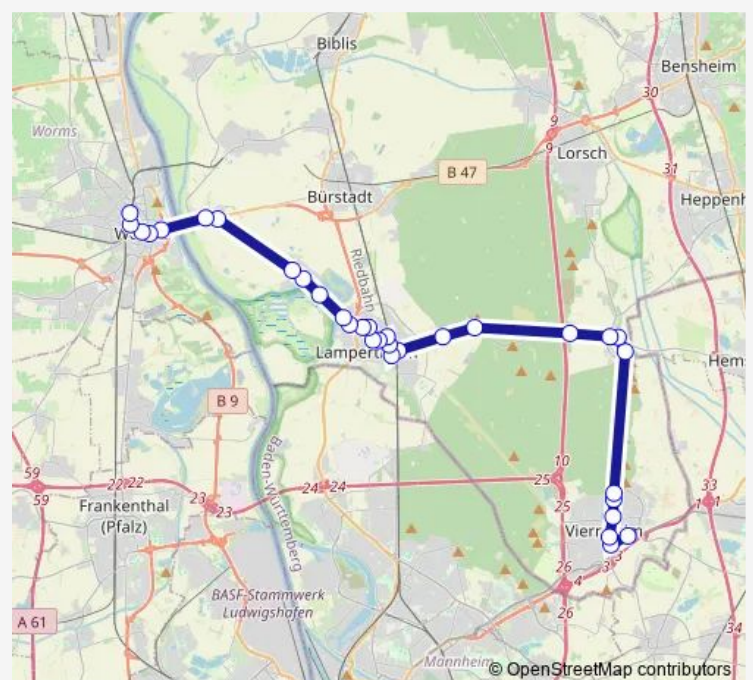

Udenheim, St.Rat.Schwamb-Str.

Friesenheim, Gaustraße

Weinolsheim, Dalheimer Straße

Weinolsheim, Freier Platz

Dolgesheim, Ort

Eimsheim, Uelversheimer Straße

Uelversheim, Eimsheimer Straße

Route schedule

Oppenheim, Landskrongalerie — Uelversheim, Eimsheimer Straße

Monday 08:12-20:12

Tuesday 08:12-20:12

Wednesday 08:12-20:12

Thursday 08:12-20:12

Friday 08:12-20:12

Saturday —

Sunday —

Route info

Direction: Oppenheim, Landskrongalerie

Stops: 19

Trip Duration: 0 hour 53 min

Direction

Viernheim, Heppenheimer Straße — Worms, Hauptbahnhof

32 stops

[Open route schedule](#)

Viernheim, Heppenheimer Straße

Viernheim, Bahnhof

Viernheim, Hallenbad

Viernheim, Stadtwerke

Viernheim, Werkstraße

Viernheim, Waldschwimmbad

Hüttenfeld, Viernheimer Straße

Hüttenfeld, Rebstock