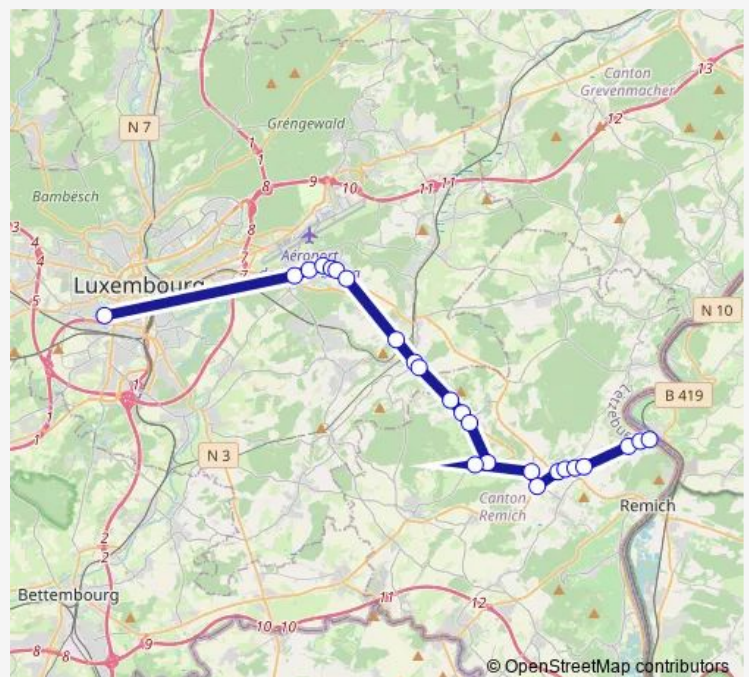

Sandweiler, Schiltzperdgen

Sandweiler, Kiirch

Sandweiler, Kapellebierg

Route schedule

Stadtbredimus, Vinsmoselle — LUX Merl, Geesseknäpchen Sud 1

Monday 06:50

Tuesday 06:50

Wednesday 06:50

Thursday 06:50

Friday 06:50

Saturday —

Sunday —

Route info

Direction: Stadtbredimus, Vinsmoselle

Stops: 24

Trip Duration: 0 hour 49 min

D07

Sandweiler, Kontrollstatioun

Sandweiler, Scheedbësch

LUX Merl, Geesseknäppchen Sud 1

Direction

LUX Merl, Geesseknäppchen Sud 1 — Stadtbredimus, Vinsmoselle

24 stops

[Open route schedule](#)

Sunday —

Route info

Direction: LUX Merl, Geesseknäppchen Sud 1

Stops: 24

Trip Duration: 0 hour 42 min

Direction

Remich, Place Nico Klopp — LUX Gare, Rue Heine

20 stops