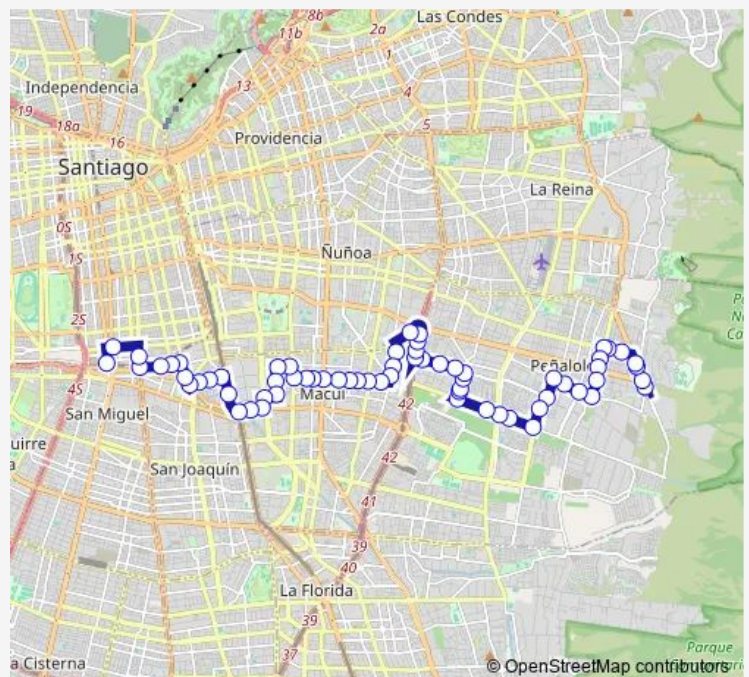

Pd1612-Parada 1 / (M) Carlos Valdovinos

Pd1387-Parada 3 / (M) Camino Agrícola

Pd951-Av. Escuela Agrícola / esq. Arturo Prat

Pd952-Av. Escuela Agrícola / esq. Gral. Baquedano

Pd953-Avenida Marathon / esq. LOS Tuliperos

Pd954-Avenida Marathon / esq. Avenida Quilín

Pd955-Avenida Marathon / esq. Los Plátanos

**Route schedule**

Pa830-Parada 3 / (M) Franklin — Pd1439-Av. Diagonal Las Torres / esq. Álvaro Casanova

Monday	00:00
Tuesday	00:00
Wednesday	00:00
Thursday	00:00
Friday	00:00
Saturday	—
Sunday	—

**Route info**

Direction: Pa830-Parada 3 / (M) Franklin

Stops: 75

Trip Duration: 0 hour 51 min

D07 — Diagonal Las Torres - (M) Franklin

PD956-Los Plátanos / esq. Urizar

PD957-Castillo Urizar / esq. Los Olmos

PD963-Los Olmos / esq. Avenida Macul

PD964-Los Olmos / esq. Brown Sur

PD965-Los Olmos / esq. Santa Julia

PD1388-Los Olmos / esq. María Etcheverry

PD966-Los Olmos / esq. El Líbano

PD967-Los Olmos / esq. Siria