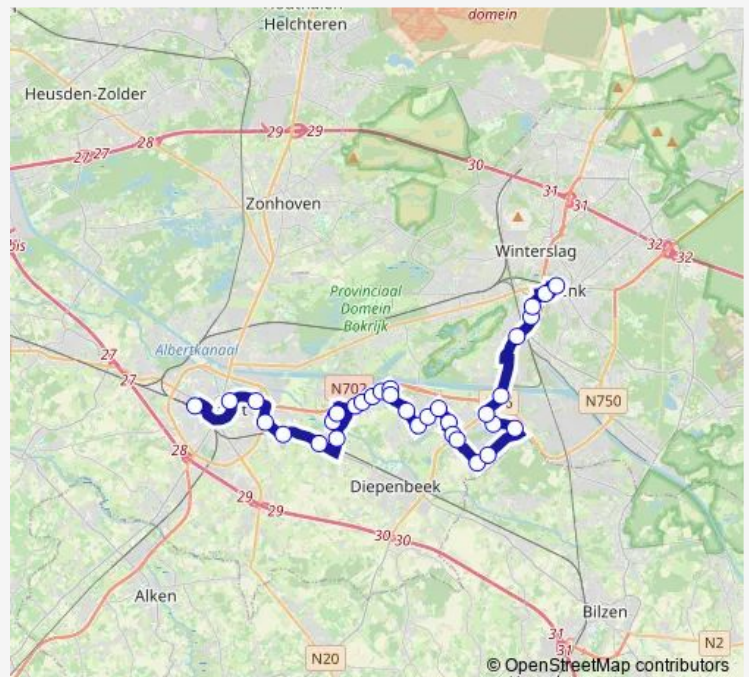

Diepenbeek Ginderover

### Route schedule

Genk Station perron 4 — Hasselt Station perron 8

Monday 06:00-21:00

Tuesday 06:00-21:00

Wednesday 06:00-21:00

Thursday 06:00-21:00

Friday 06:00-21:00

Saturday 07:30-21:00

### Route info

Direction: Genk Station perron 4

Stops: 35

Trip Duration: 0 hour 51 min

36a — Hasselt - Genk

BusMaps

Diepenbeek Passionistenstraat

Diepenbeek Plompaertstraat