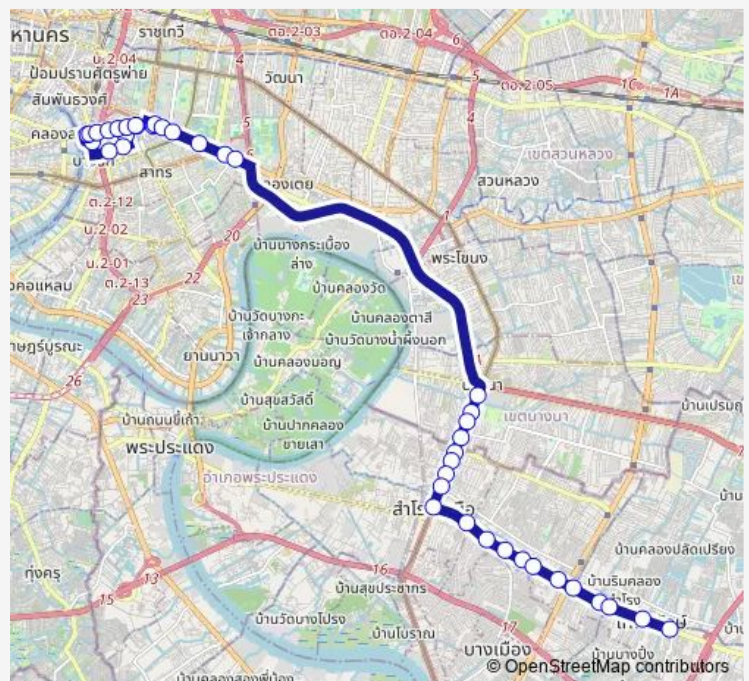

วัน บางค็อก (ฝั่งพระราม 4);One Bangkok (Rama 4 side)

บอนไก (ขาออก);Bonkai (Outbound)

Route schedule

ท่ารถสามย่าน (45);Samyam Bus Terminal (45) — ตรงข้ามซอยสยามนิเวศร์ 2;Soi Siam Nivet 2 (Opposite)

Monday 00:01

Tuesday 00:01

Wednesday 00:01

Thursday 00:01

Friday 00:01

Saturday 00:01

Sunday 00:01

Route info

Direction: ท่ารถสามย่าน (45);Samyam Bus Terminal (45)

Stops: 39

Trip Duration: 0 hour 59 min

3-9E (45) — นามแดง - ท่าเรือสี่พระยา (ทางด่วน); Nam Daeng - Siphaya

แยกบางนา (ลงทางด่วน);Bangna Intersection (Exit Expressway)

กรมอุตุนิยมวิทยา;Meteorological Department