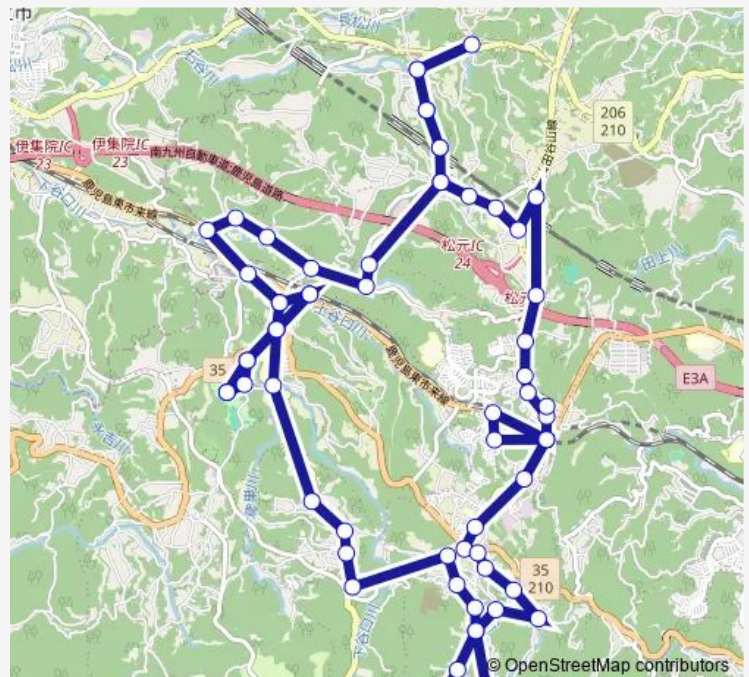

毘沙門

Route schedule

松元平野岡体育館 — 松元平野岡体育館

Monday —

Tuesday 09:11-18:14

Wednesday —

Thursday 09:11-18:14

Friday —

Saturday 09:11-18:14

Sunday —

Route info

Direction: 松元平野岡体育館

Stops: 63

Trip Duration: 1 hour 25 min

■ あいばす㊿松元地域

BusMaps

石坂の里入口

岡本産業前方面

岡本産業前

タイヨー松元店

仁田尾橋

仁田尾団地

駅上団地入口

仁田尾中

07:45-16:48

Friday

—

Saturday

07:45-16:48

Sunday

—

Route info