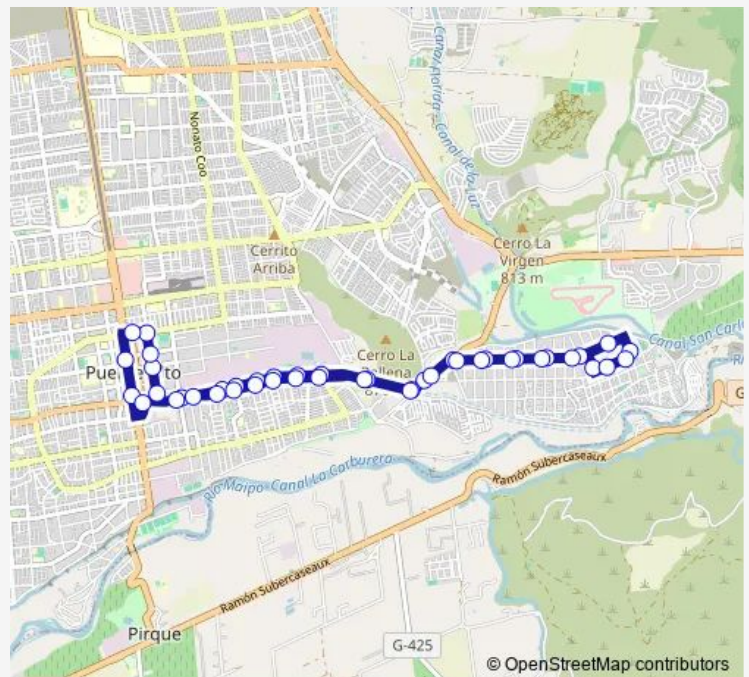

**Route schedule**

PF1147-Pasaje Los Tilos / esq. 27 de Septiembre —  
PF194-El Volcán / esq. Las Higueras

Monday	00:00
Tuesday	00:00
Wednesday	00:00
Thursday	00:00
Friday	00:00
Saturday	—
Sunday	—

**Route info**

Direction: PF1147-Pasaje Los Tilos / esq. 27 de Septiembre

Stops: 44

Trip Duration: 0 hour 36 min

F01c — (M) Plaza Puente Alto - Casas Viejas

Pf175-Parada 4 / Paradero 39 Av.Vicuña Mackenna

Pf88-Parada 1 / (M) Plaza de Puente Alto